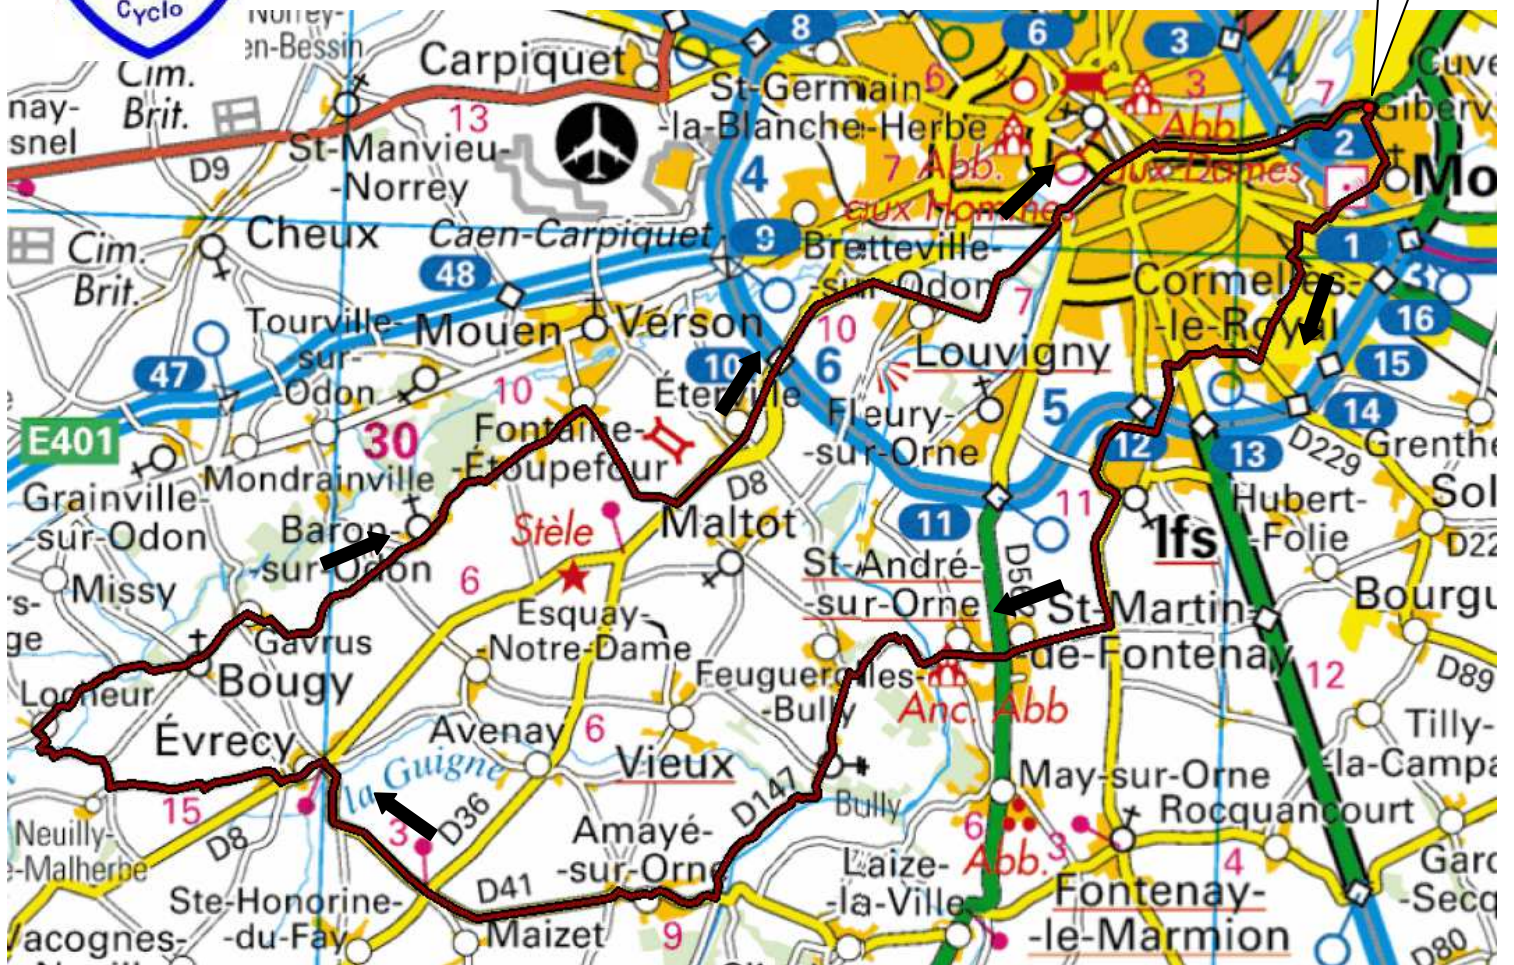

ENTRE L'ORNE ET L' ODON

A5

Départ

55Km ^

MONDEVILLE *Plateau*
CORMELLES
IFS
St MARTIN de FONTENAY
St ANDRE / ORNE
FEUGUEROLLES
PONT du COUDRAY
AMAYE / ORNE
EVRECY>D après
Gendarmerie
NEUILLY la CAMPAGNE
LE LOCHEUR
BOUGY
GAVRUS
BURON / ODON
FONTAINE ETOUPEFOUR
ETERVILLE
LOUVIGNY
CAEN
MONDEVILLE *Plateau*