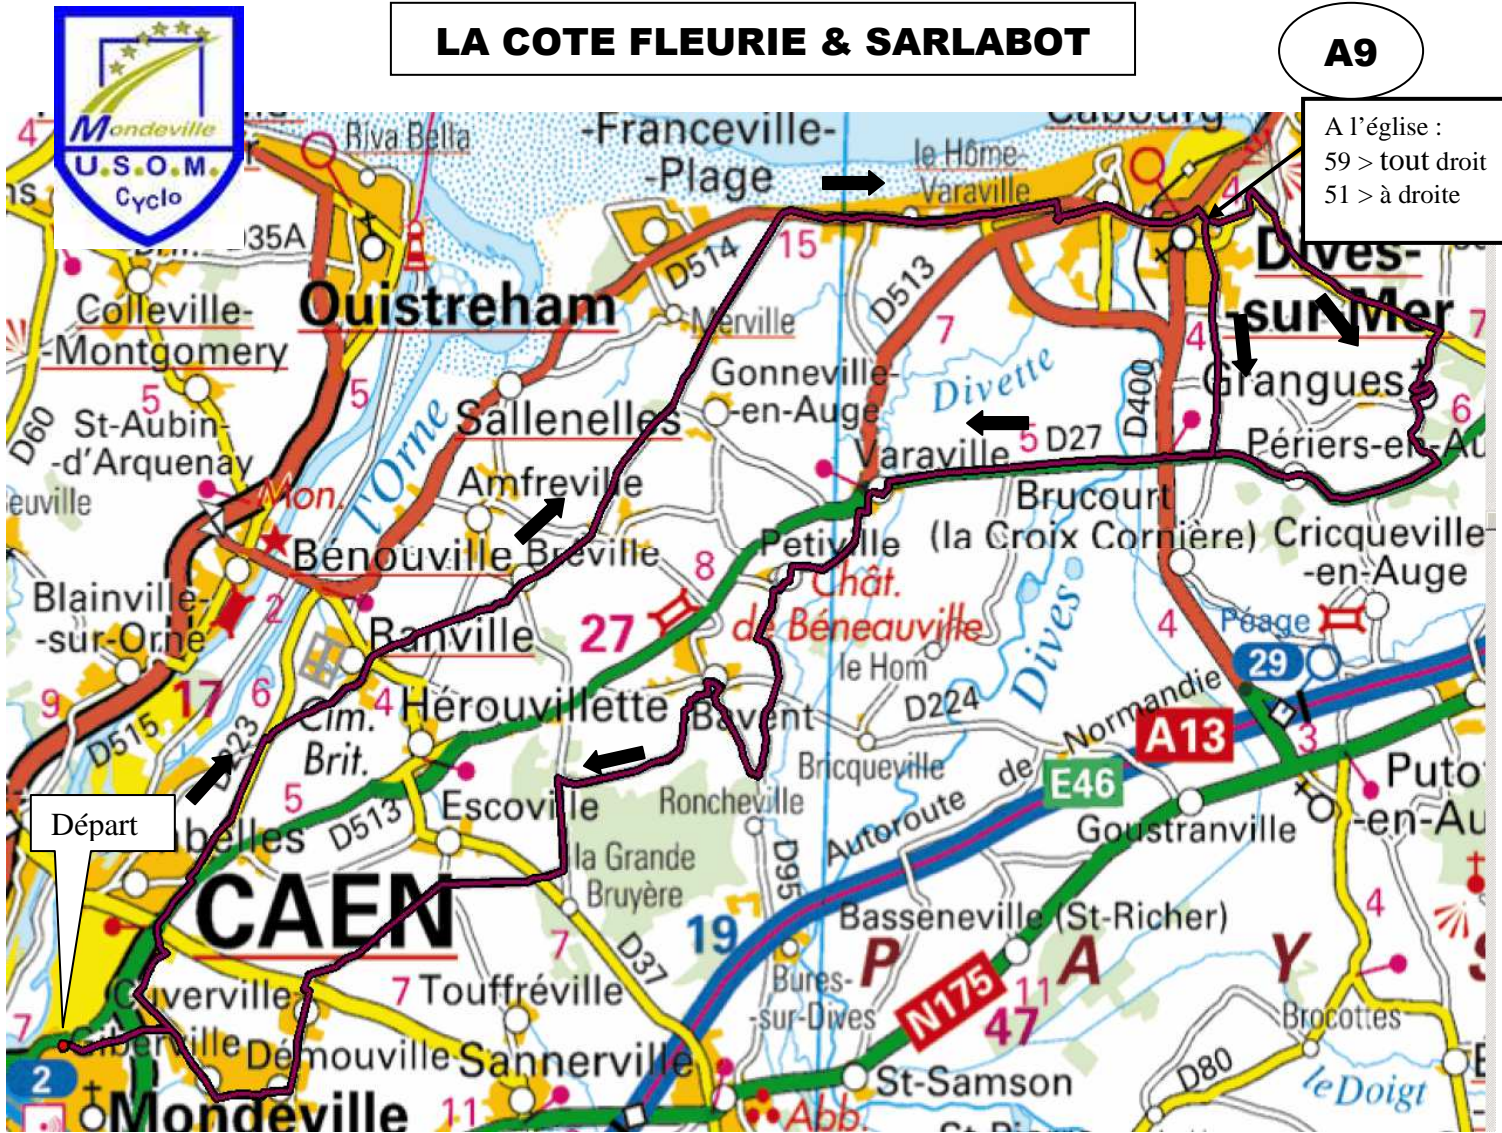

LA COTE FLEURIE & SARLABOT

A9

A l'église :
59 > tout droit
51 > à droite

59 Km ^

MONDEVILLE Plateau
LAZZARO
RANVILLE
BREVILLE
DESCANNEVILLE
LE HOME
CABOURG
DIVES (Eglise) > tout droit
COTE DE SARLABOT
GRANGUES (Eglise) > G
D27 > D
PERIERS
VARAVILLE
PETIVILLE > Troarn (D95)
D236 > D
LE VAL
BAVENT > G (face à l'étang)
D37b > G
CUVERVILLE
DEMOUVILLE
GIBERVILLE
MONDEVILLE Plateau

51 Km

DIVES (Eglise) > D
D27 > D