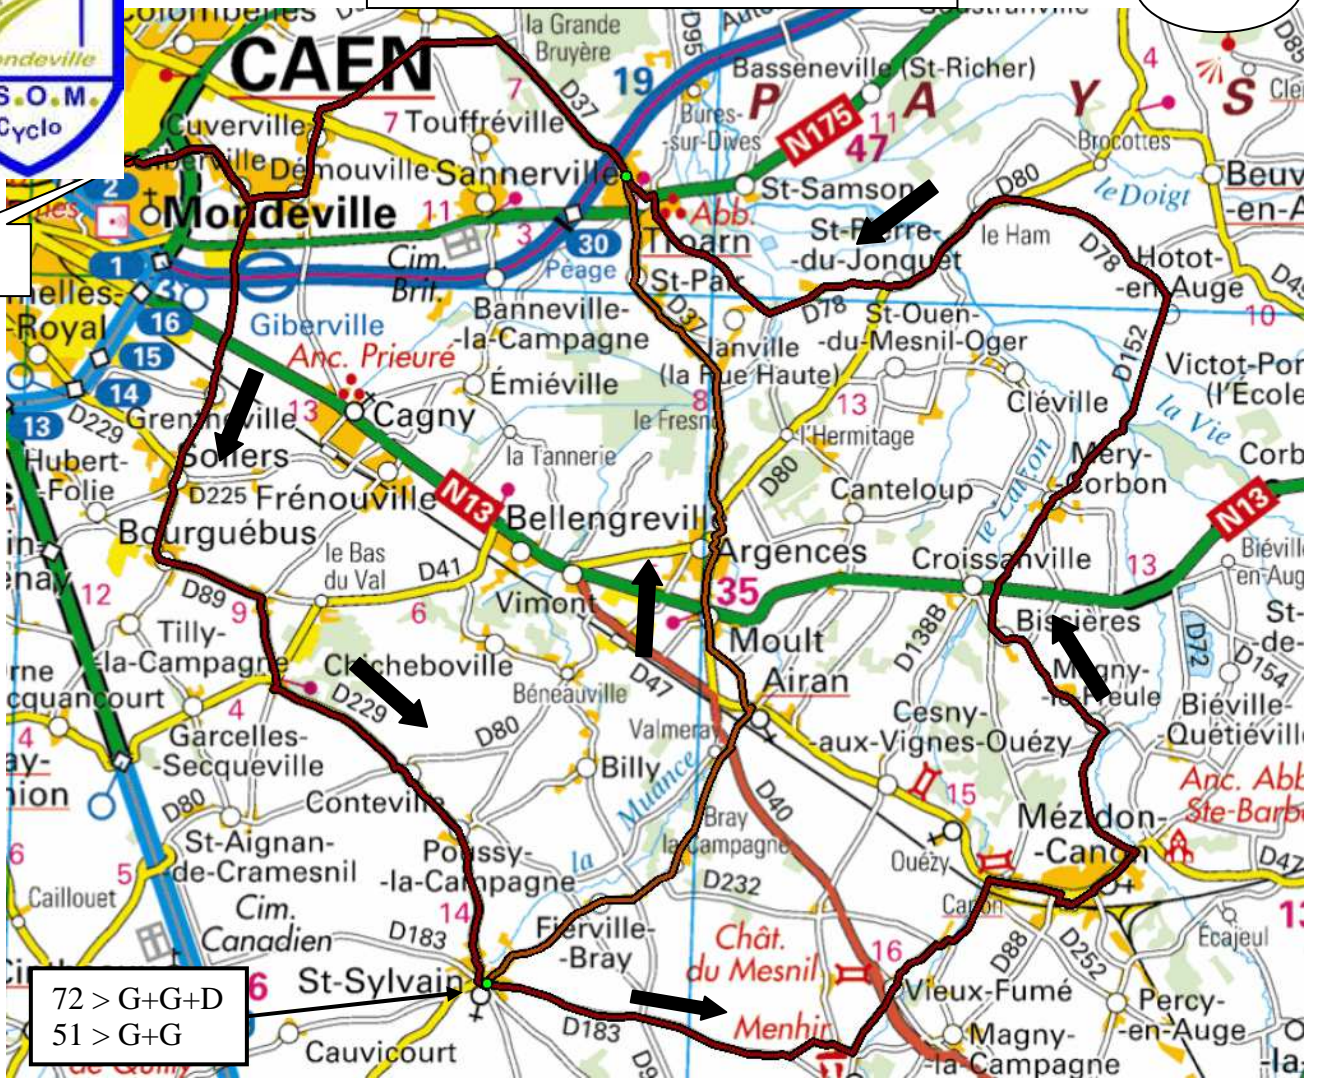

LA MUANCE ET LE LAIZON

B1

Départ

72 > G+G+D
51 > G+G

72 Km

- MONDEVILLE Plateau
- GIBERVILLE
- GRENTHEVILLE
- BOURGUEBUS
- LA HOGUE > Droite
- CONTEVILLE
- St SYLVAIN
- CONDE / IFS
- VIEUX FUME
- MEZIDON
- MAGNY LE FREULE
- BISSIERES
- Traverser N 13
- MERY CARBON
- HOTOT EN AUGÉ
- LE HAM
- St PIERRE DU JONQUET
- TROARN
- CUVERVILLE
- MONDEVILLE Plateau

51 Km

- FIERVILLE
- BRAY
- AIRAN
- MOULT
- ARGENCES
- St PAIR