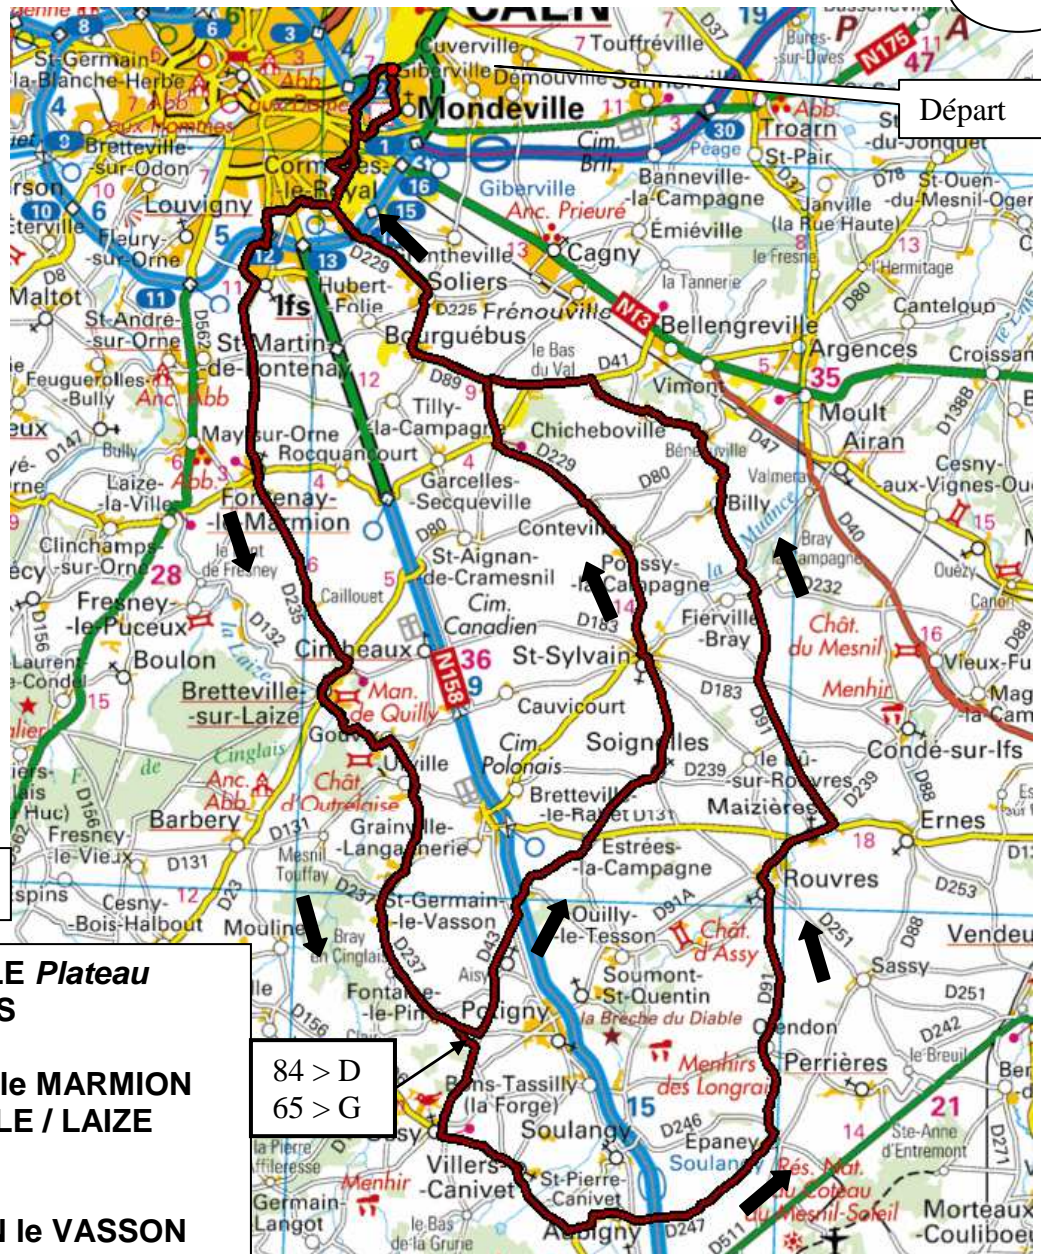

LE PAYS DE FALAISE

B3

84 Km

MONDEVILLE Plateau
CORMELLES
IFS
FONTENAY le MARMION
BRETTEVILLE / LAIZE
GOUVIX
URVILLE
St GERMAIN le VASSON
FONTAINE le PIN

84 > D
65 > G

D43 > D
USSY > G (D6)
VILLERS CANIVET
D247 > G
St PIERRE CANIVET
Traverser D258 & N158
EPANEY > D91
OLENDON
ROUVRES
MAIZIERES > G (D91)
FIERVILLE > D+G (D232)
BILLY
CHICHEBOVILLE
D41 > G
LA HOGUE
BOURGUEBUS
SOLIERS
CORMELLES
MONDEVILLE Plateau

65Km

Dir. POTIGNY
D43 > G
Traverser N158 > D260
ESTREE la CAMPAGNE
SOIGNOLLES
St SYLVAIN
POUSSY la CAMPAGNE
CONTEVILLE
SECQUEVILLE