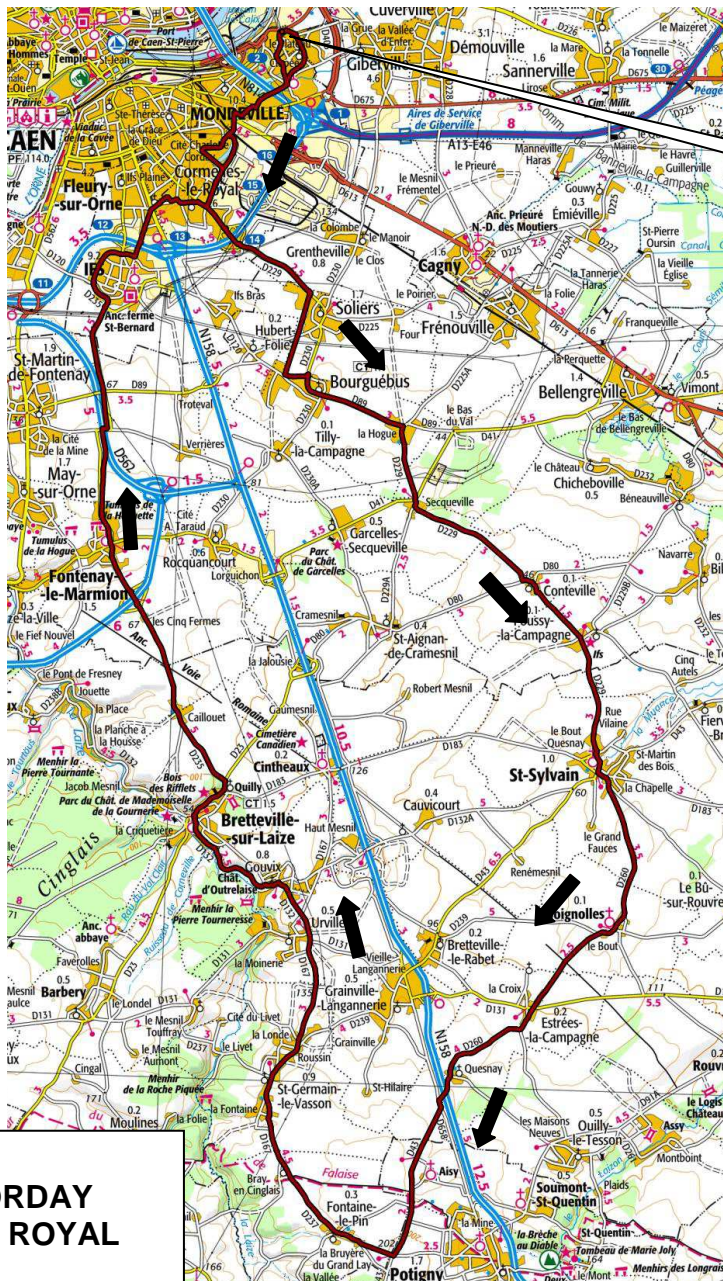

LE PAYS DE POTIGNY

B30

Départ

MONDEVILLE
CHARLOTTE CORDAY
CORMELLES LE ROYAL
SOLIER
BOURGUEBUS LA HOGUE
CONTEVILLE
ST.Sylvain,Soignolles
Estrée le Campagne
D260 jusqu'au Quesnay
traverse de la 4 voies
D43puis Droite D 237a
Fontaine le Pin
St. Germain Urville Gouvix
à gauche direction
Bretteville /Laize,Caillouet
Fontenay le Marmion,lfs
Cormelles
MONDEVILLE

65Km