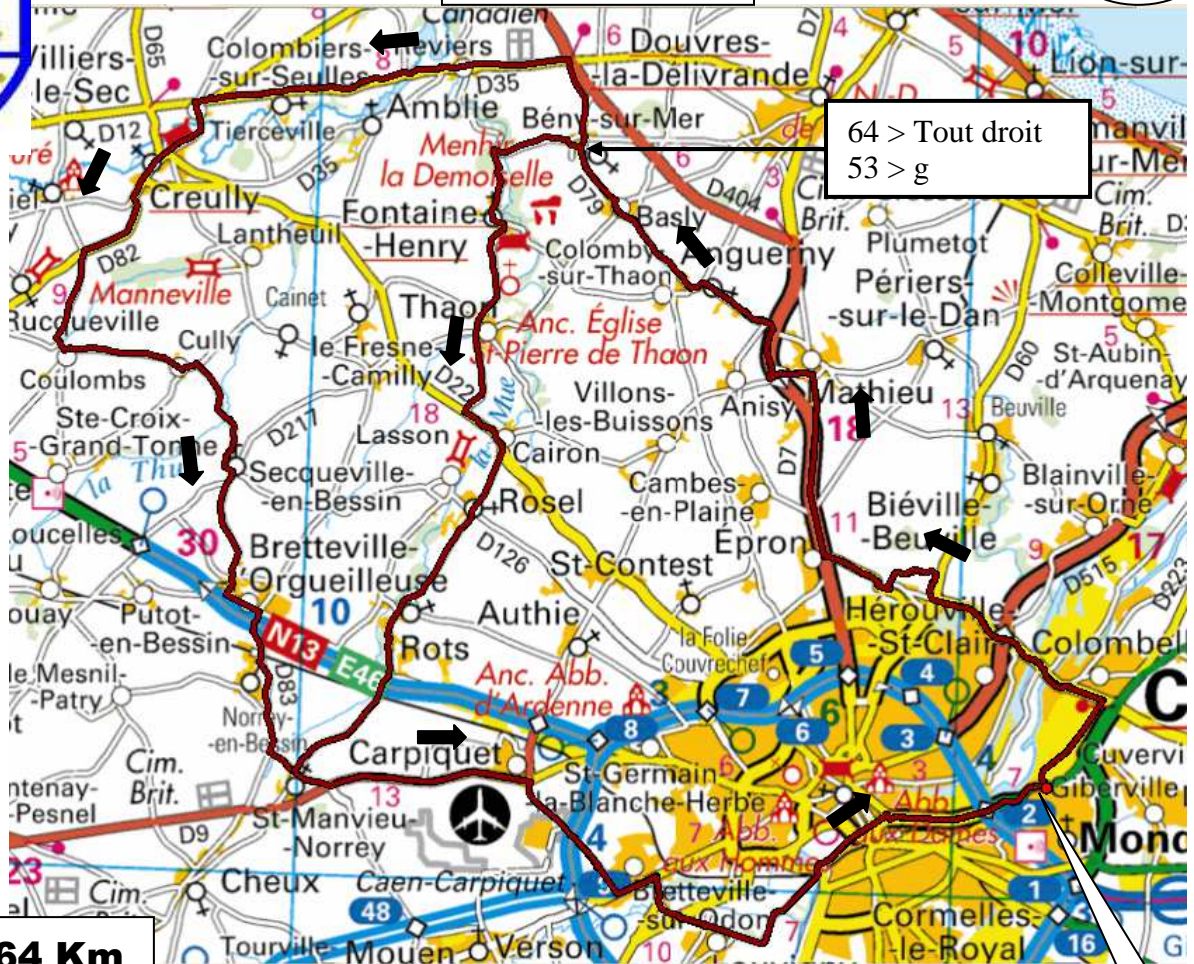

LE BESSIN

B6

64 Km

MONDEVILLE Plateau
SMN
PONT de COLOMBELLES
LEBISEY
EPRON > D (Piste cyclable)
MATHIEU > G (D220+D141)
ANGUERNY
BASLY
BENY / MER
REVIERS > Tout droit
COLOMBIERS / SEULES
TIERCEVILLE > G (D93)
CREULLY > Tout droit
COOP AGR. > G
COULOMBS > G
CULLY
SECQUEVILLE en BESSIN
BRETTEVILLE l'ORG. > G + D
Traverser N13
St MANVIEU NORREY > G (D147a)
D9 > G
CARPIQUET > D
BRETTEVILLE / ODON
LOUVIGNY
COURS MONTALIVET
MONDEVILLE Plateau

53 Km

BENY / MER > G
D170 > G
FONTAINE HENRY > D170
THAON
D22 > G
ROSEL
Traverser N13
St MANVIEU NORREY > G (D147a)

Départ