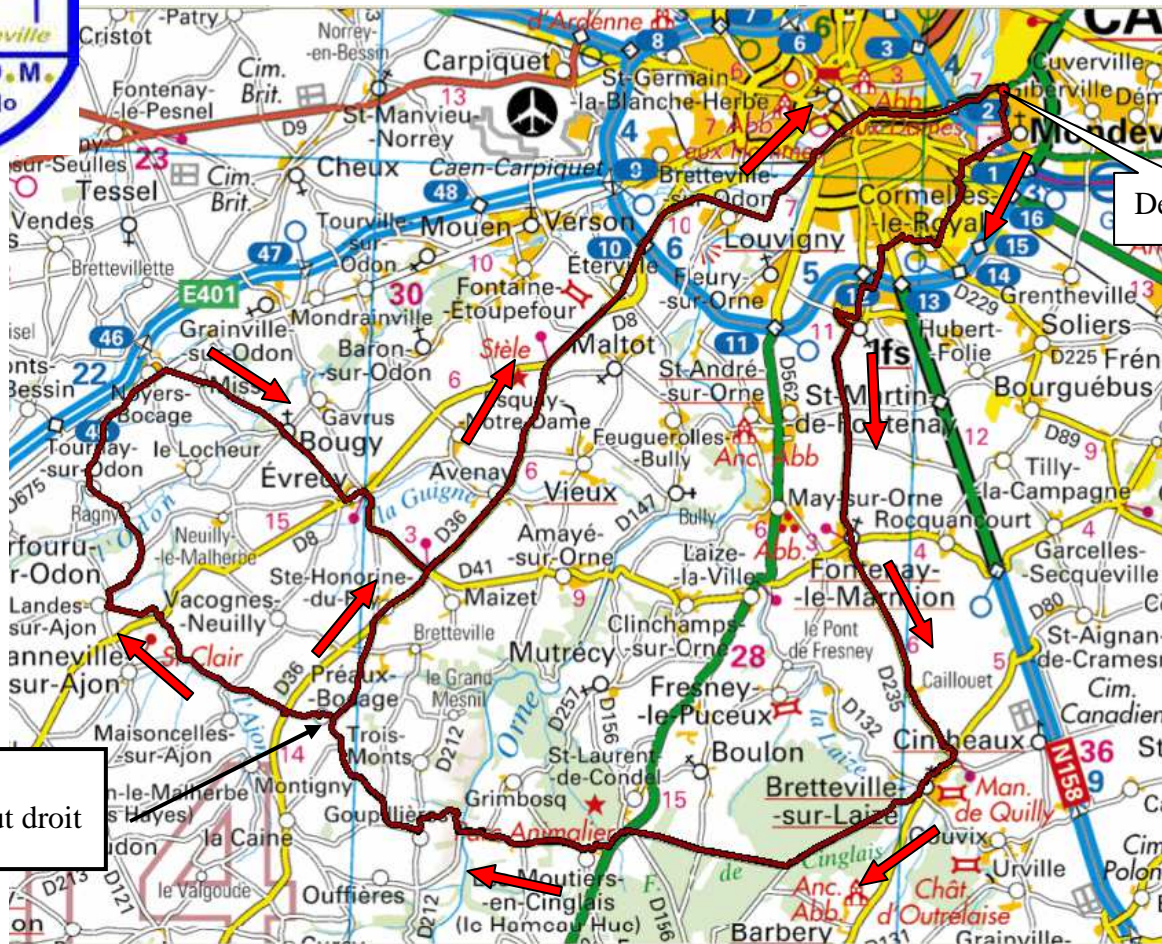

DE LA LAIZE A L'ODON

C2

79 > G
61 > Tout droit

MONDEVILLE Plateau
CORMELLES
IFS
FONTENAY le MARMION > Tout droit
BRETTEVILLE / LAIZE > D171
D562 > G + D
LES MOUTIERS en CINGLAIS
GRIMBOSQ HALTE > D (D171)
GOUPILLIERES > G + D (D139)
PREAUX BOCAGE > G (D171)
LA BIJUDE > D + G (D171)
D8 > G + D (D171)
LANDES / AJON > D (D83)
RAGNY > D83
TOURNAI / ODON
NOYERS BOCAGE > D (D675)
2° à droite > D174
MISSY > D174
BOUGY > D174
EVRECY > G + D (D41)
LA VIERGE NOIRE
AVENAY
ETERVILLE
LOUVIGNY
COURS MONTALIVET
MONDEVILLE Plateau

79 Km ^^

61 Km ^

PREAUX BOCAGE > Tout droit
(D139)
EVRECY > D (D41)