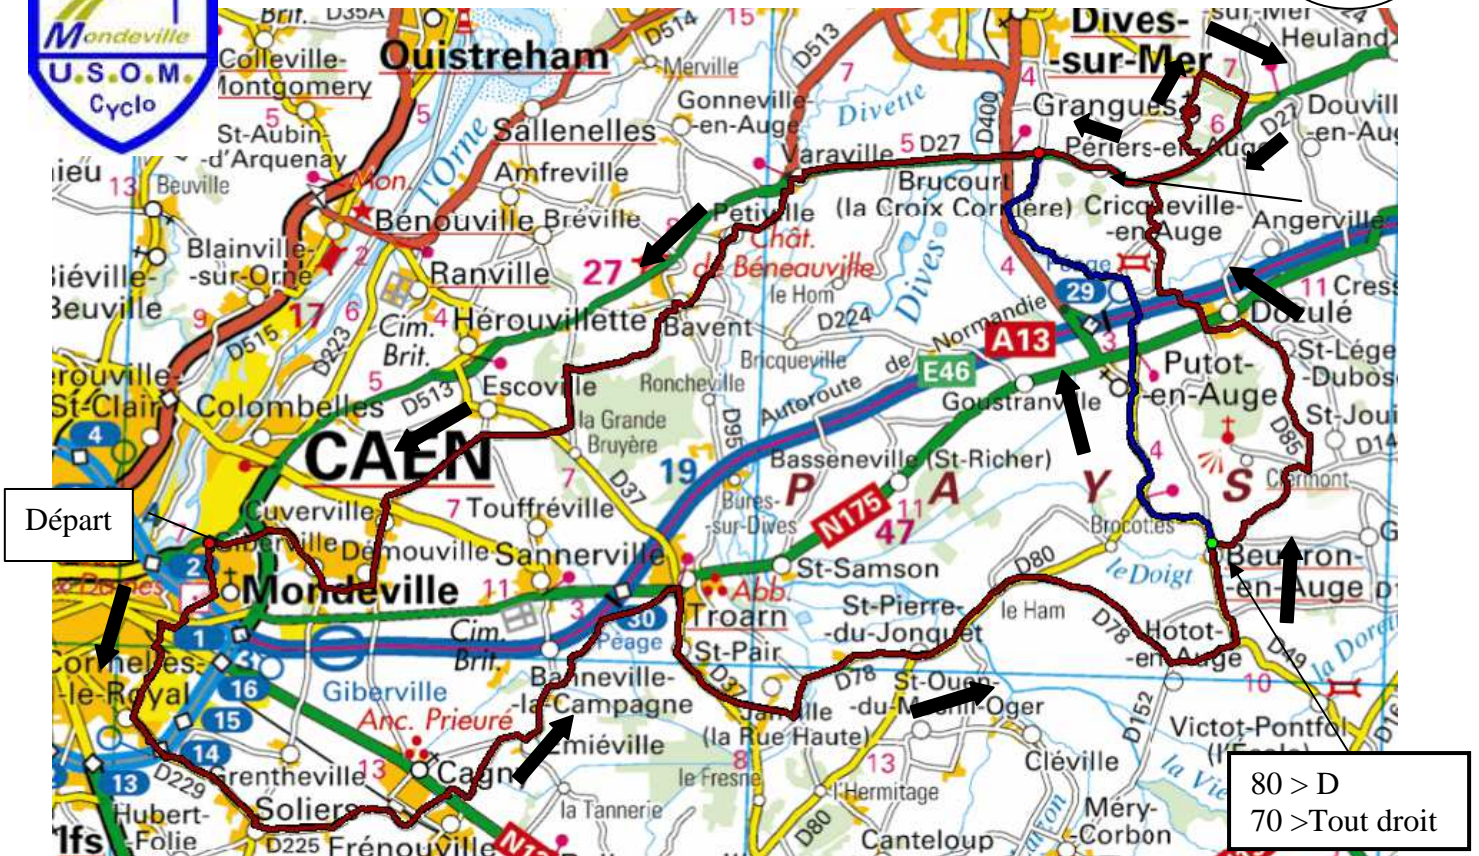

CLERMONT CRICQUEVILLE GRANGES

C6

80 Km ^^^

MONDEVILLE Plateau
CORMELLES
SOLIERS > G (D225)
FRENOUVILLE
EMIEVILLE
TROARN
St PAIR
JANVILLE
St PIERRE du JONQUET
LE HAM
HOTOT en AUGE
BEUVRON
CLERMONT en AUGE
DOZULE > G au Rond point
STOP et FEUX > Tout droit
Traverser A13 > D à 1km
CRICQUEVILLE
D27 > D
A 2km > G
GRANGUES(Eglise) > D
D45 > D
D142 > D
D27 > D
PERIERS en AUGE
VARVILLE > G
PETIVILLE > G (D95)
BAVENT > G à l'étang
D37b > G
CUVERVILLE
DEMOUVILLE
GIBERVILLE
MONDEVILLE Plateau

70 Km

PUTOT en AUGE
Traverser N175 et A13
PONT FREMY
BRUCOURT
D27 > Gauche