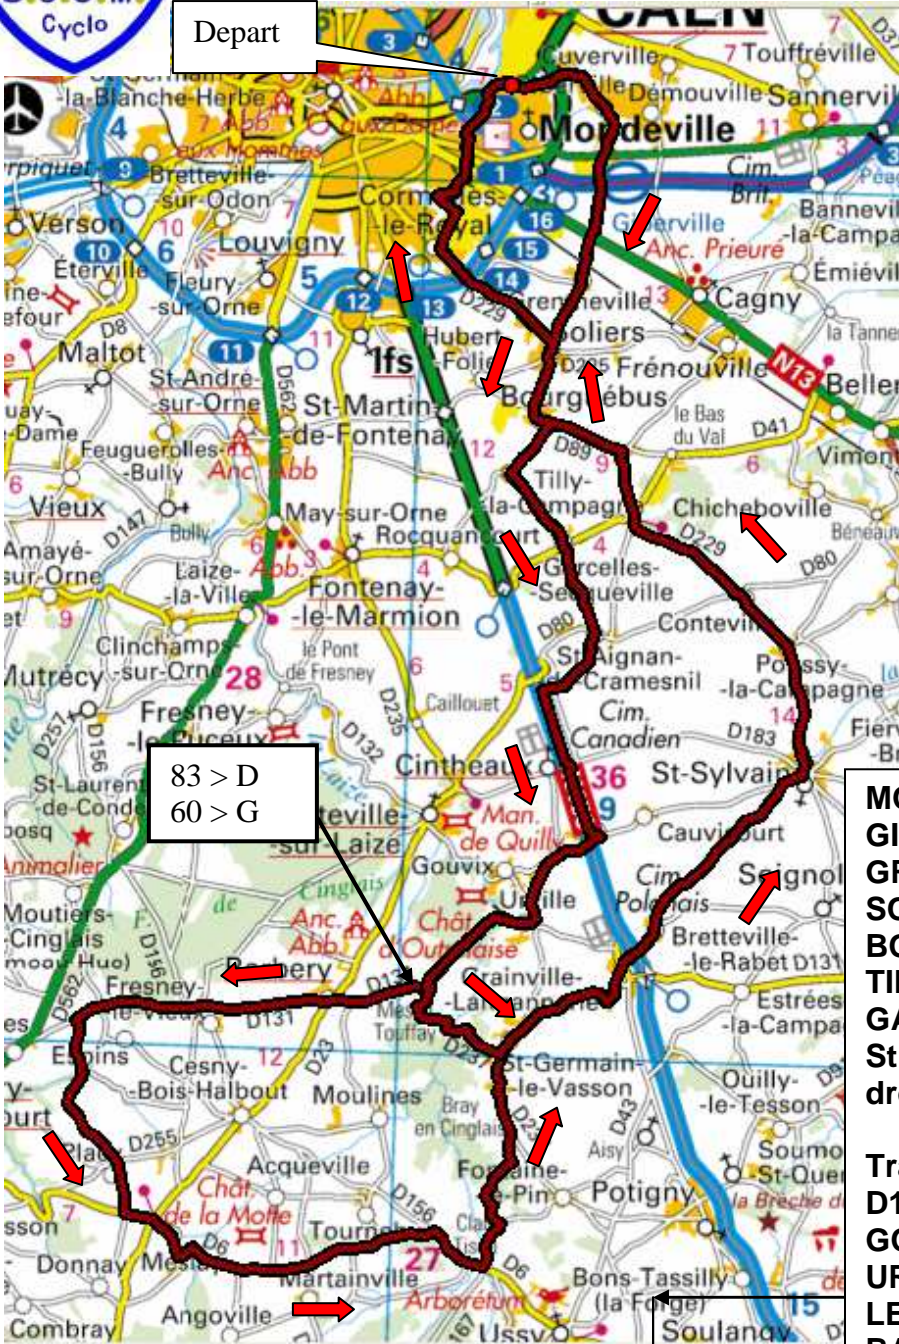

LA CAMPAGNE DE CAEN ET DE FALAISE

C9

Depart

83 > D
60 > G

83 Km ^^

60 Km ^

LE MESNIL TOUFFRAY > G (D237)
St GERMAIN le VASSON > G + D239

MONDEVILLE Plateau
GIBERVILLE
GRENTHEVILLE
SOLIERS
BOURGUEBUS > D
TILLY la CAMPAGNE > G (D230a)
GARCELLES
St AIGNAN de CRAMESNIL > Tout droit

Longer la 4 voies
Traverser D183
D132 > D
GOUVIX > G (D132)
URVILLE > D (D131)
LE MESNIL TOUFFRAY > D (D131)
BARBERY > D à la sortie (D131)
FRESNEY le VIEUX > Tout droit (D131)
LE MONCEL > Tout droit jusqu'à D6
D6 > G
Traverser D23 > D6
CLAIR TISON > G (D167)
BRAY en CINGLAIS
St GERMAIN le VASSON > D239
GRAINVILLE LANGANNERIE
BRETTEVILLE le RABET > D43
St SYLVAIN
POUSSY la CAMPAGNE
CONTEVILLE > G + D (D229)
SECQUEVILLE
LA HOGUE > G (D89)
ROURGUIFRUIS