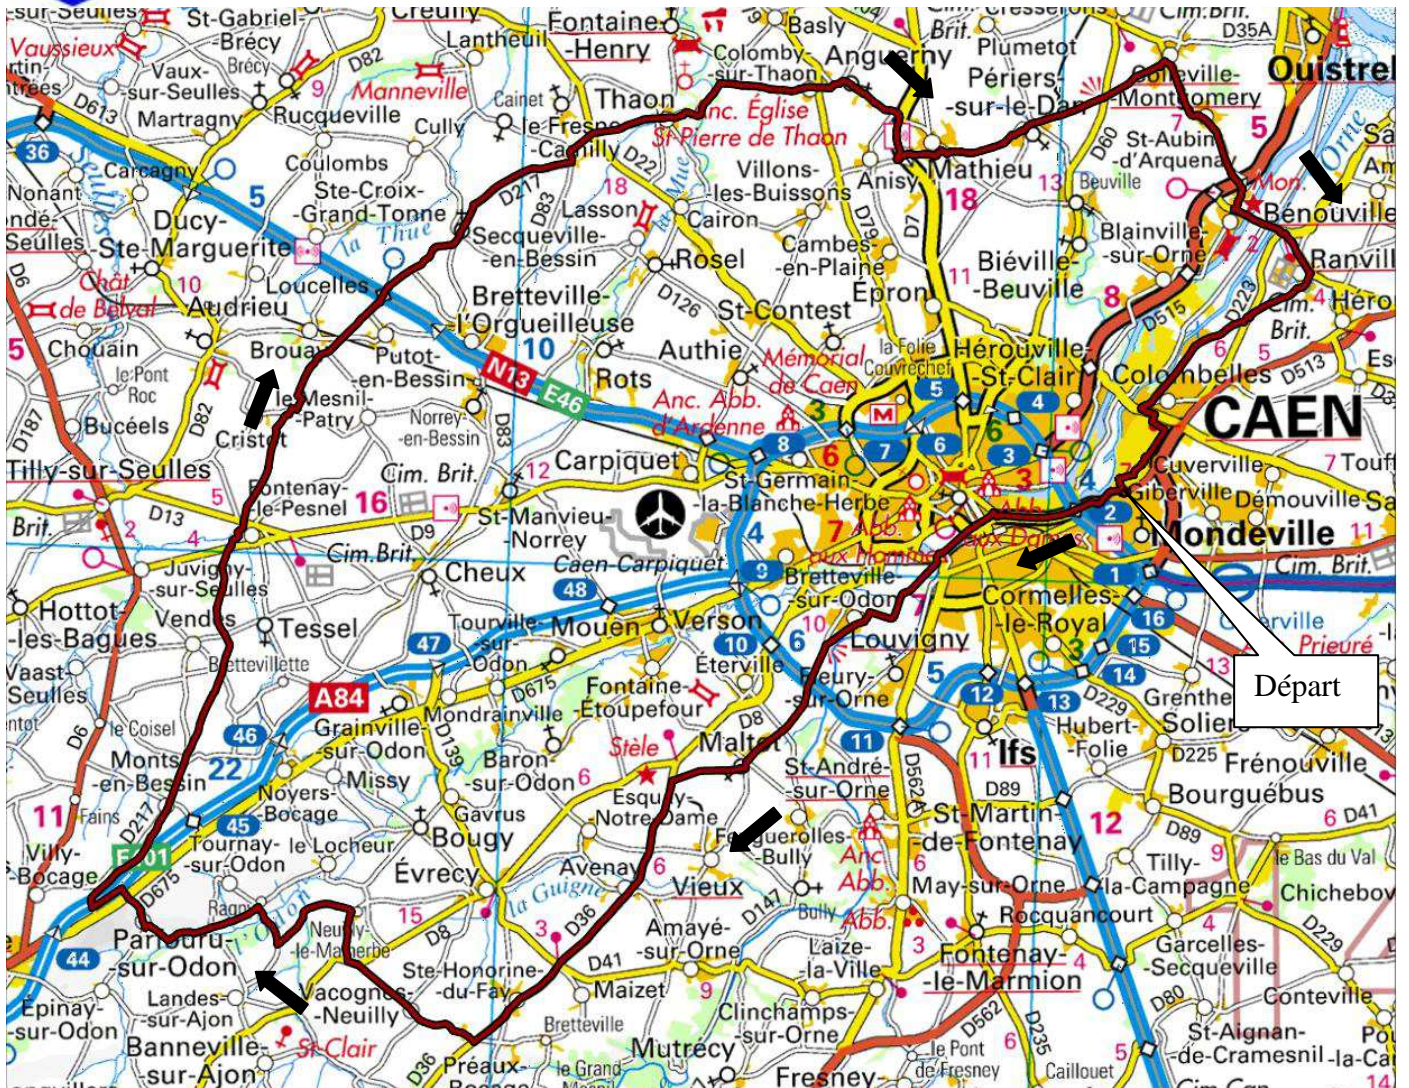

# PARFOURU

F1

**MONDEVILLE**  
**LOUVIGNY**  
**MALTOT à droite à l'église**  
**D36 jusqu'à St Honorine**  
**D36b VACOGNES**  
**Neuilly le Malherbe**  
**RAGNY**  
**PARFOURU SUR ODON à droite l'église**  
**Mont en Bessin**  
**Fontenay le Pesnel**  
**Secqueville en Bessin**  
**Thaon,Colomby,Anguerny,Mathieu,Perrier**  
**Collleville,Benouville,Ranville,Colombelles (1er route)**  
**Plateau SMN**  
**MONDEVILLE**

**88 Km**