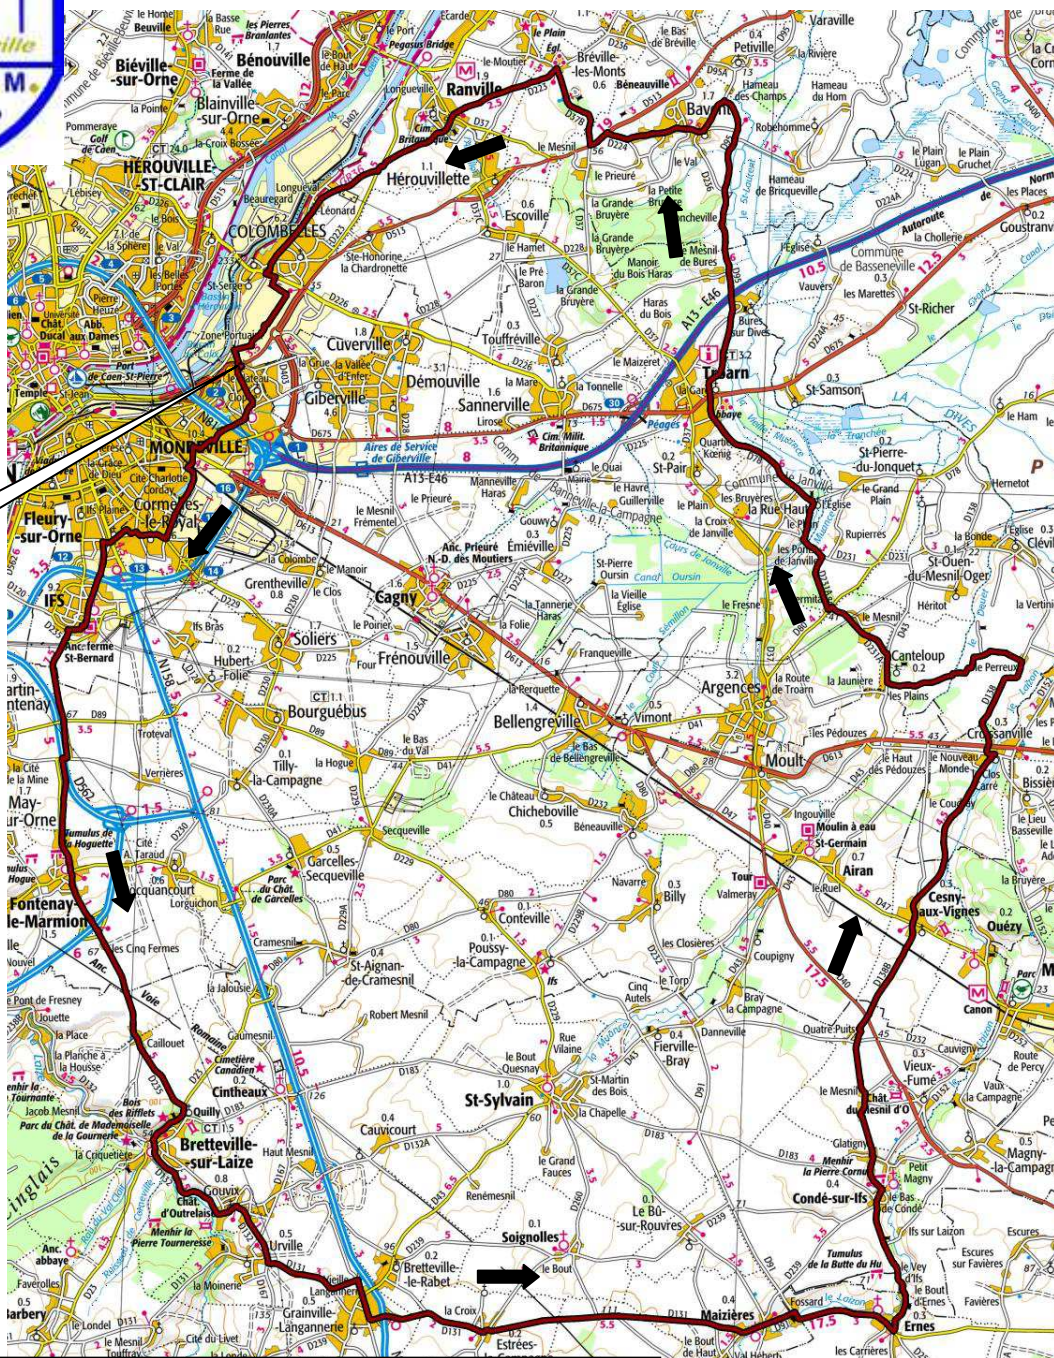

ERNES

F3

Départ

- MONDEVILLE
- IFS
- FONTENAY LE MARMION
- BRETTEVILLE SUR LAIZE
- GOUVIX
- GRAINVILLE LANGANNERIE
- D231 ERNES
- CONDE SUR IFS
- CESNY AUX VIGNES
- CROISSANVILLE
- CANTELOUP D231
- JANVILLE
- TROARN D95
- BAVENT
- BREVILLE LES MONTS
- RANVILLE- LONGUEVAL- COLOMBELLES
- MONDEVILLE

85Km