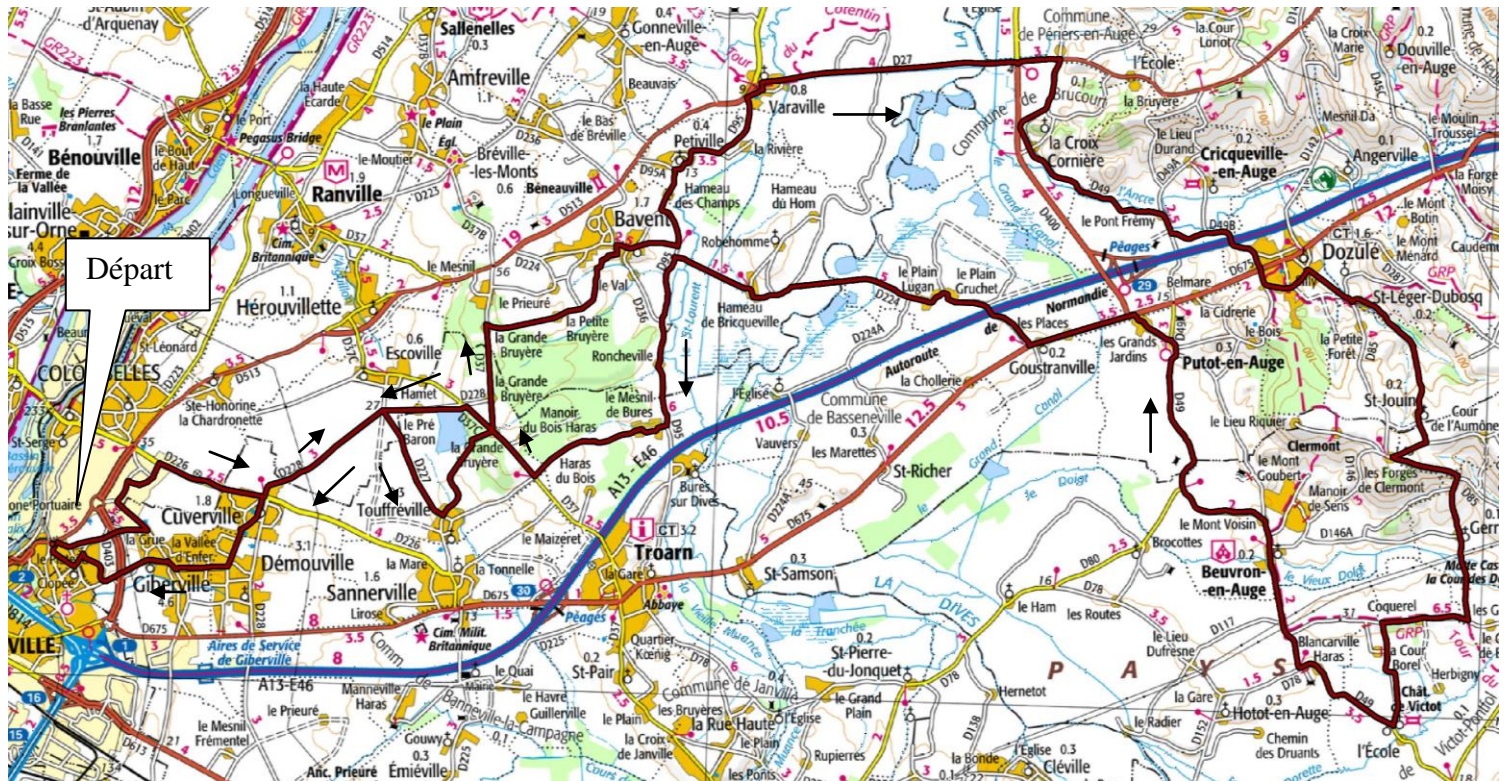

D30

LE CHATEAU DE VICTOT

MONDEVILLE
COLOMBELLES / ZAC LAZZARO
droite CUVERVILLE-
gauche D228 VERS BREVILLE
droite D227 vers TOUFFREVILLE
gauche RU EDE LA BUTTE VERTE -GRANDE BRUYERE
gauche D37-
droite CHEMIN BOURGE NEUF vers BAVENT
PETVILLE-VARAVILLE
droite D37-
droite D49 vers DOZULE
D85 -D5 JUIN-
droite D146
gauche D85-droite D146a
droite D117 -
gauche CHEMIN-droite D49
BEAUVRON -
D49-PUTOT-gauche D675
GOUSTRANVILLE droite D224
gauche D95-droite CHEMIN
droite D37 - gauche D228
CUVERVIOLE - DEMOUVILLE-GIBERVILLE -
MONDEVILLE

77Kms