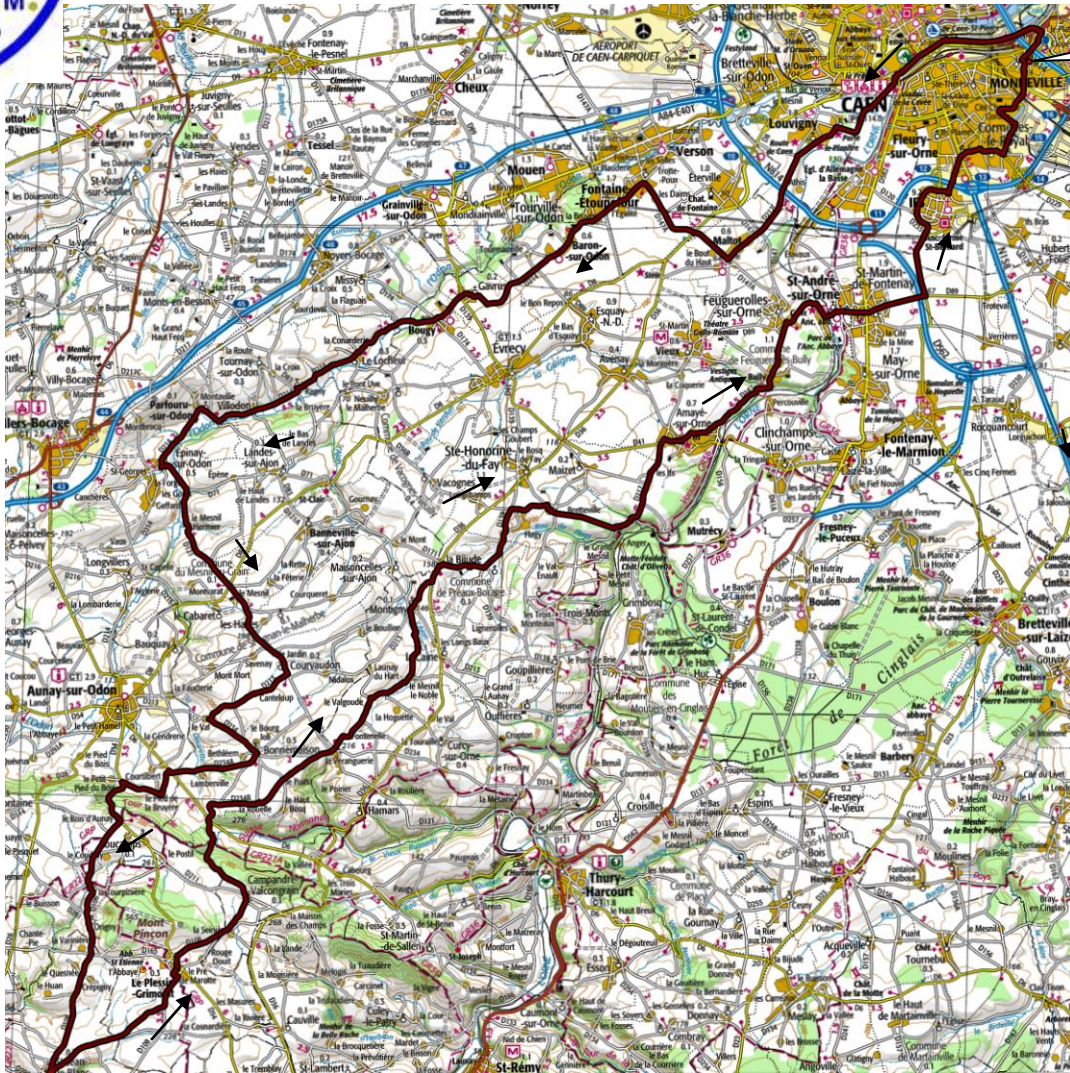

**ST JEAN LE BLANC**

Départ

**MONDEVILLE - CAEN-LOUVIGNY
MALTOT-FONTAINE ETOUPEFOUR
BARON-BOUGY-PARFOURU/ODON
EPINAY
COURVAUDON
DROITE D213 - GAUCHE D234
BONNEMAISON
DROITE D234A - DROITE D6 - GAUCHE GR221C
GAUCHE D54
DROITE D106
SAINT JEAN LE BLANC
GAUCHE LE PLESSIS GRIMOULT
D108 - CAMPANDRE - VALCONGRAIN
LA ROUELLE - LA VERANGUERIE
MONTIGNY - LA BIJUDE
DROITE D 171 - GAUCHE D136
LA TOCQUE - DROITE - BRETTEVILLE
D212 - AMAYE - D147 - FEUGUEROLLES
SAINT-ANDRE - SAINT- MARTIN - D89
IFS - CORMELLES - MONDEVILLE**

102 Kms