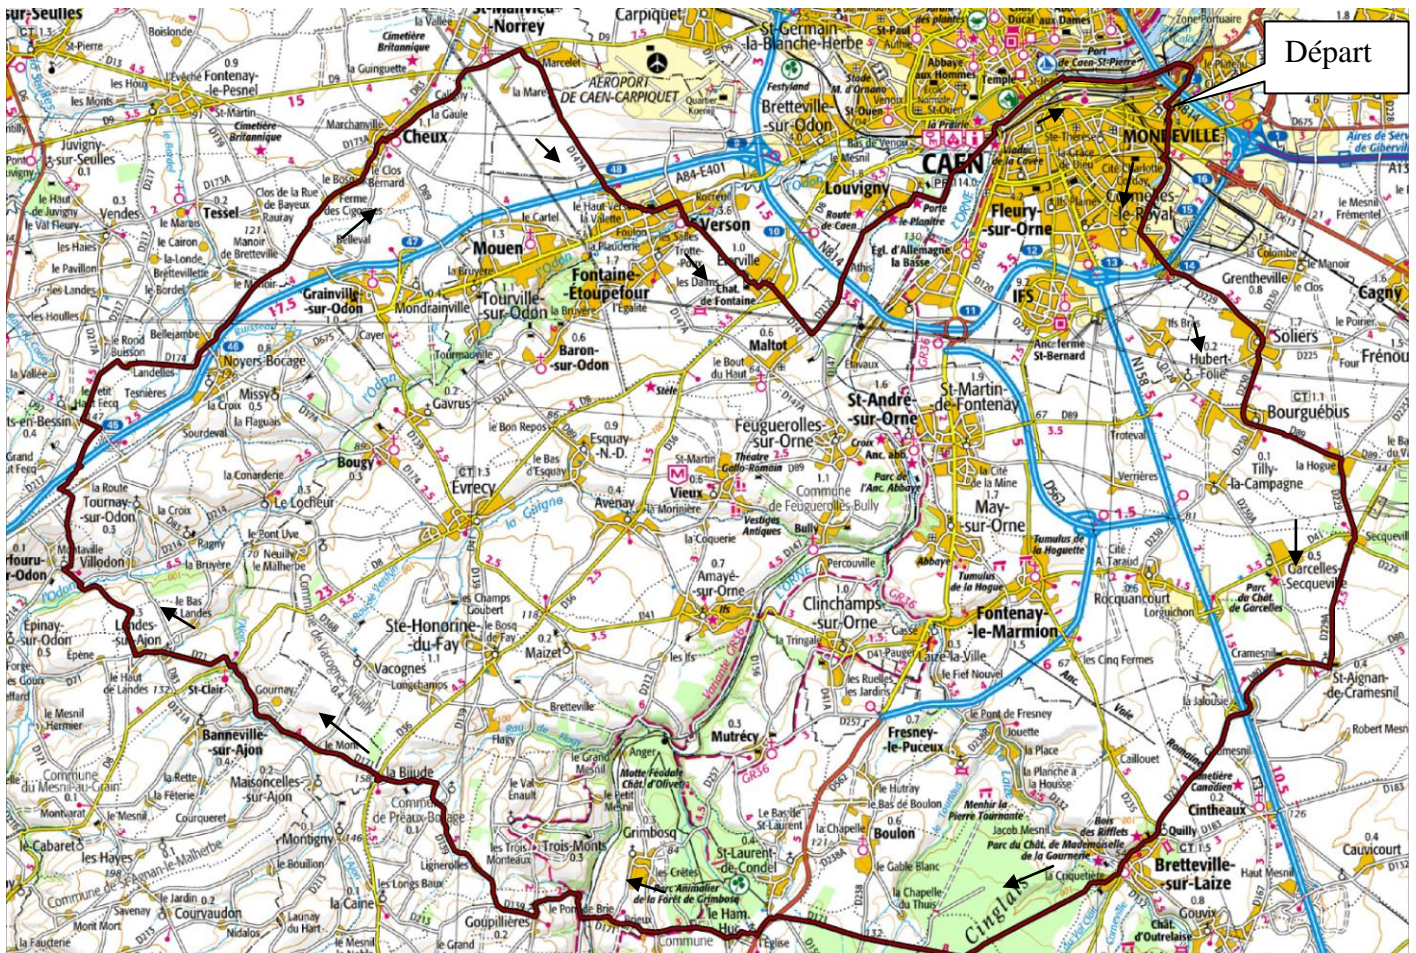

## BRETTEVILLE-PARFOURU-CHEUX

**MONDEVILLE - CORMELLES-SOLIERS**  
**BOURGUEBUS - LA HOGUE**  
**SECQUEVILLE**  
**ST AIGNAN**  
**BRETTEVILLE SUR LAIZE**  
**D171-D562**  
**MOUTIERS EN CINGLAIS**  
**D171 - PONT DE BRIE**  
**D171**  
**GOUPILLIERES**  
**D139**  
**PREAUX BOCAGE**  
**LANDES SUR AJON**  
**PARFOURU SUR ODON**  
**C1-MONTS EN BESSIN**  
**D217 DROITE D174**  
**CHEUX**  
**ST MANVIEU NORREY**  
**DROITE D147a**  
**VERSON - ETERVILLE**  
**D147 GAUCHE**  
**LOUVIGNY**  
**CAEN - MONDEVILLE**

**82 Kms**