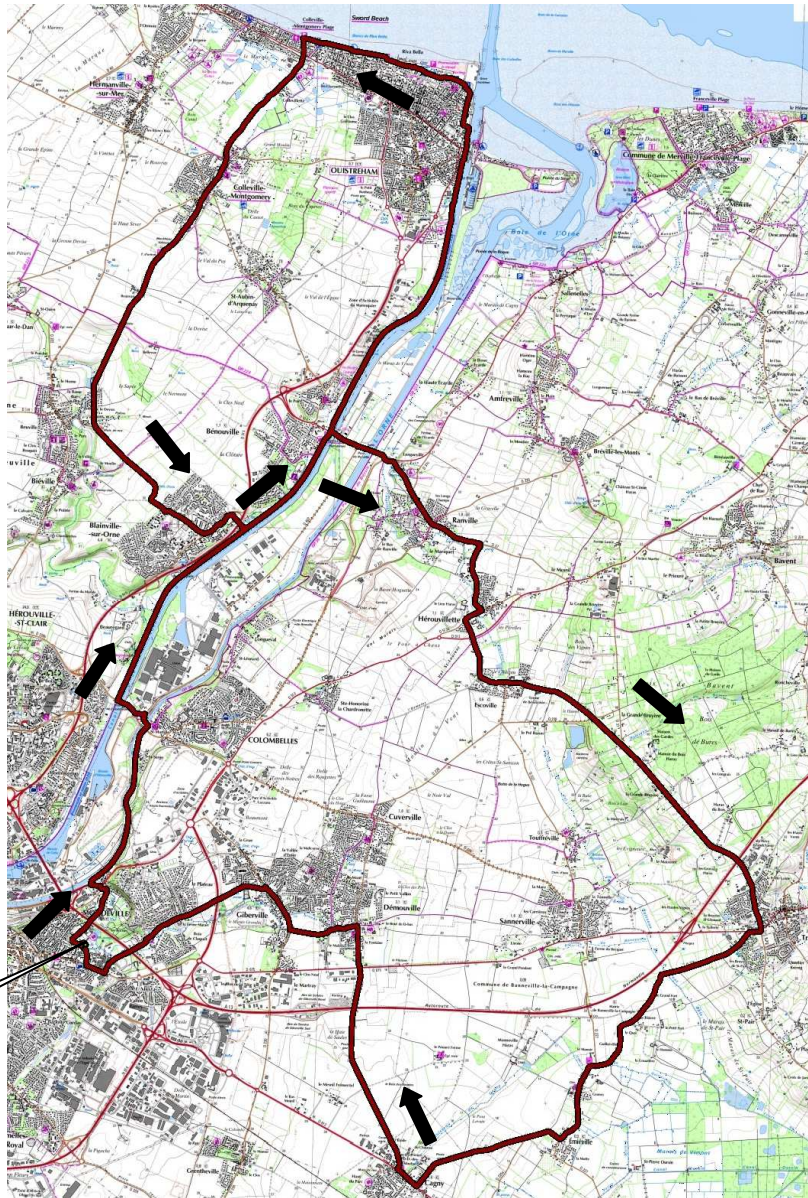

ENTRE MER ET TERRE

A11

Départ

**MONDEVILLE
COLOMBELLES
BLAINVILLE
OUISTREHAM
COLLEVILLE PLAGE
COLLEVILLE
BIEVILLE
BLAINVILLE
BENOUVILLE
RANVILLE
HEROUILLETTE
ESCOVILLE
TROARN
GOUWY
CAGNY
DEMOUVILLE
GIBERVILLE
MONDEVILLE**

57Kms