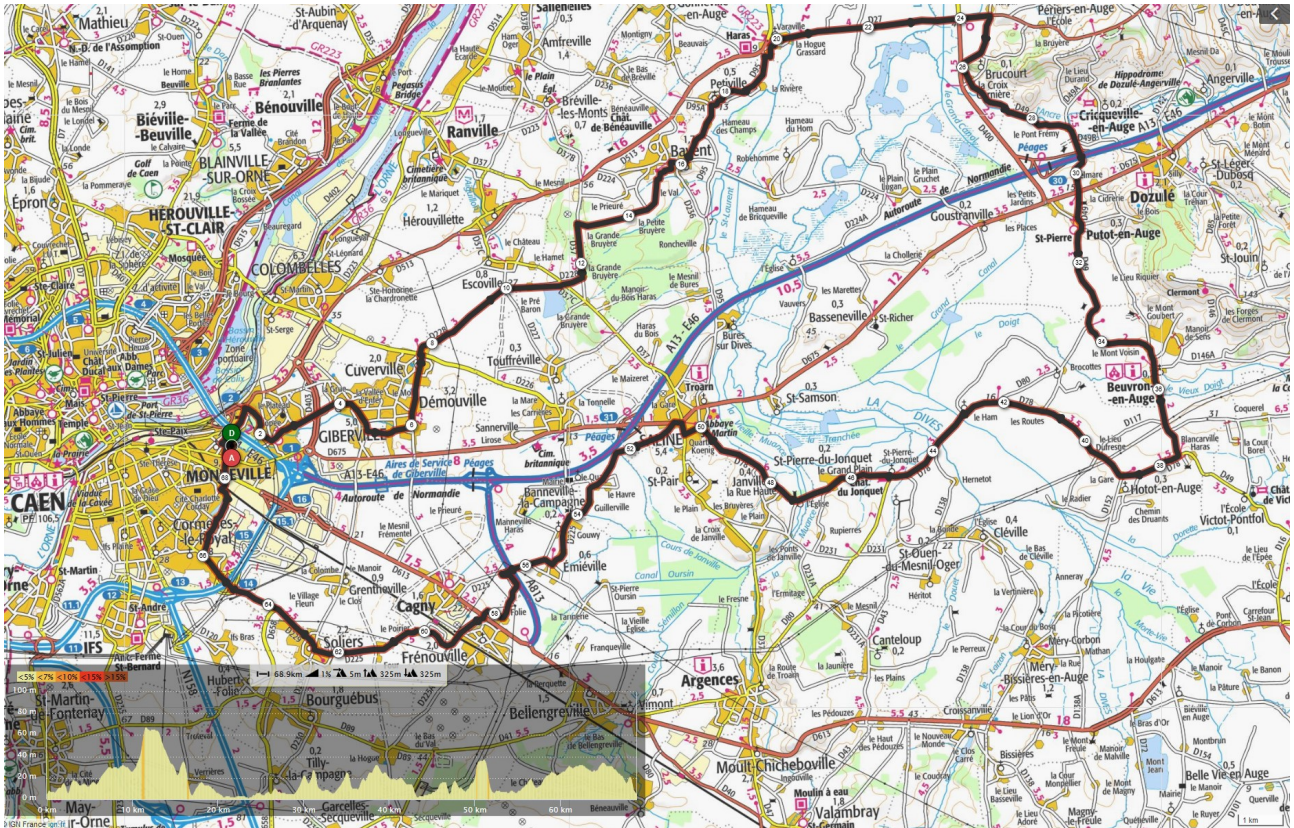

# USOM B50 NEW 69 km

- Les Roches
- Giberville, Demouville
- Cuverville G+D
- 3 Eme G D37
- Bavent, Petitville
- Varaville D
- Brucourt
- Beuvron
- Hotot en auge
- St Pierre du Jonquet
- Troarn
- Banneville la Campagne
- Emieville
- Frenouville
- Soliers
- Cormelles le Royal
- Mondeville