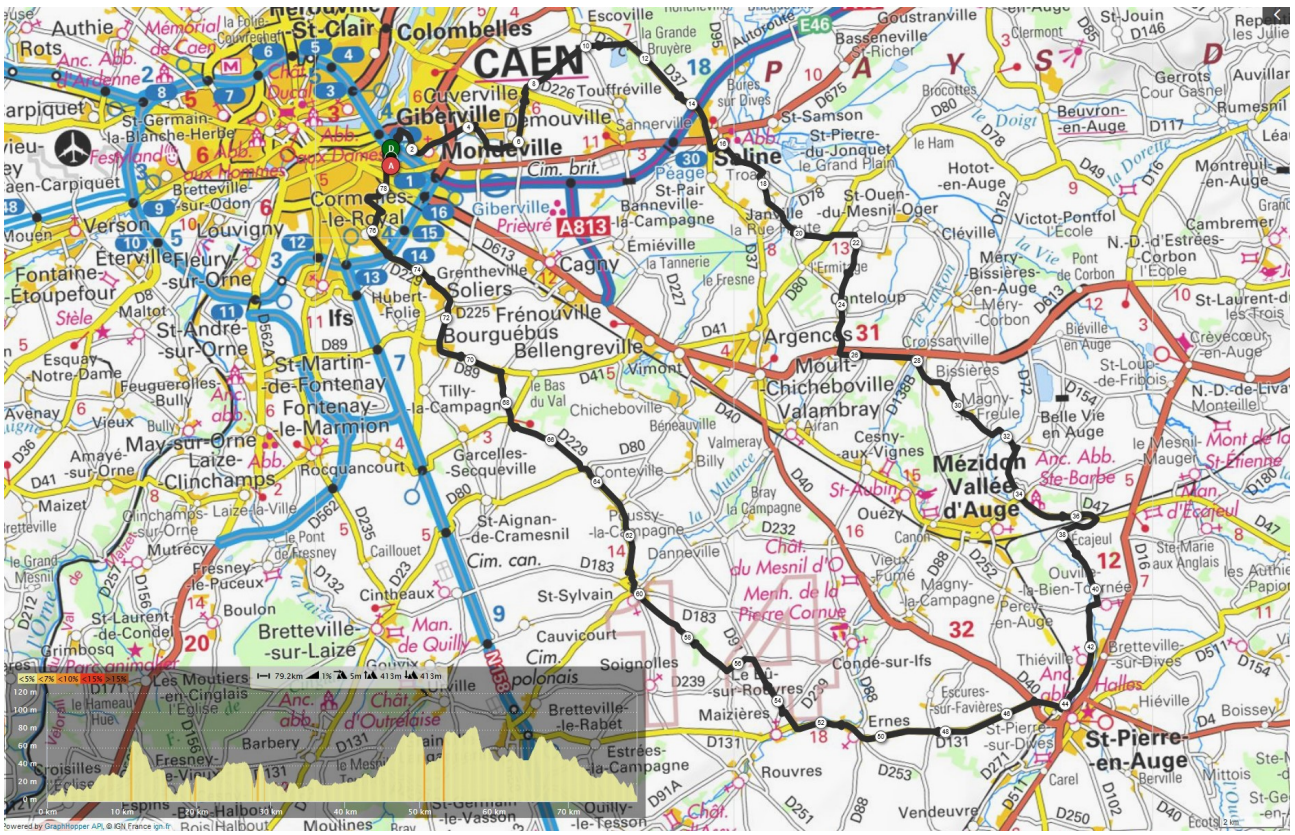

# USOM C10 NEW 79 km

- Les Roches
- Giberville, Demouville
- Cuverville G+D
- D 37 Troarn
- D78 Janville
- Champ Roger
- Canteloup
- Les Pedouzes
- Croissanville
- Bisieres
- Magny
- Ecajeul
- Thieville
- St Pierre sur Dives
- Ernes
- Le Bû sur Rouvres
- St Sylvain Conteville, Bourguebus
- Soliers, Cormelles le Royal
- Mondeville