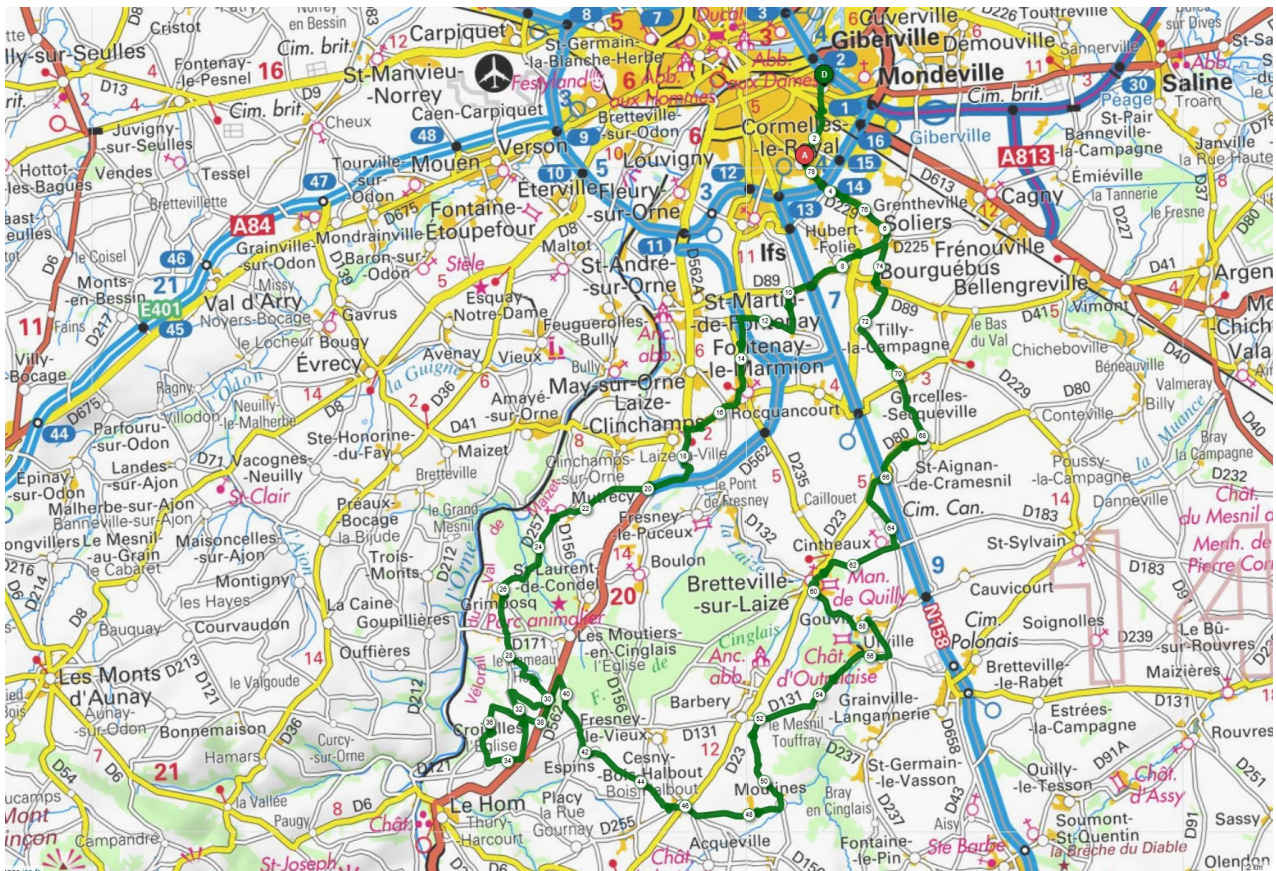

# USOM C15 NEW

- **Cormelles,Soliers,Bourguebus,Hubert Folie**
- **Troteval G**
- **Verrieres D**
- **Fontenay le Marmion Dr D41 puis D132**
- **Mutrecy,Grimbosq D259 Dir La Bagotieres**
- **G dir Le Mesnil retour D259 Courmeron G**
- **Dir Thiemesnil G L'eglise St Martin G**
- **Courmeron D + D562 jusqu'à Menuiserie D**
- **Espin, Bois halbout,Moulines G**
- **Barbery,Urvile,Gouvix,Bretteville sre laize**
- **Cinthaux,St Aignan,Tilly,Bourgebus**
- **Soliers,Cormelles**
- **Mondeville**