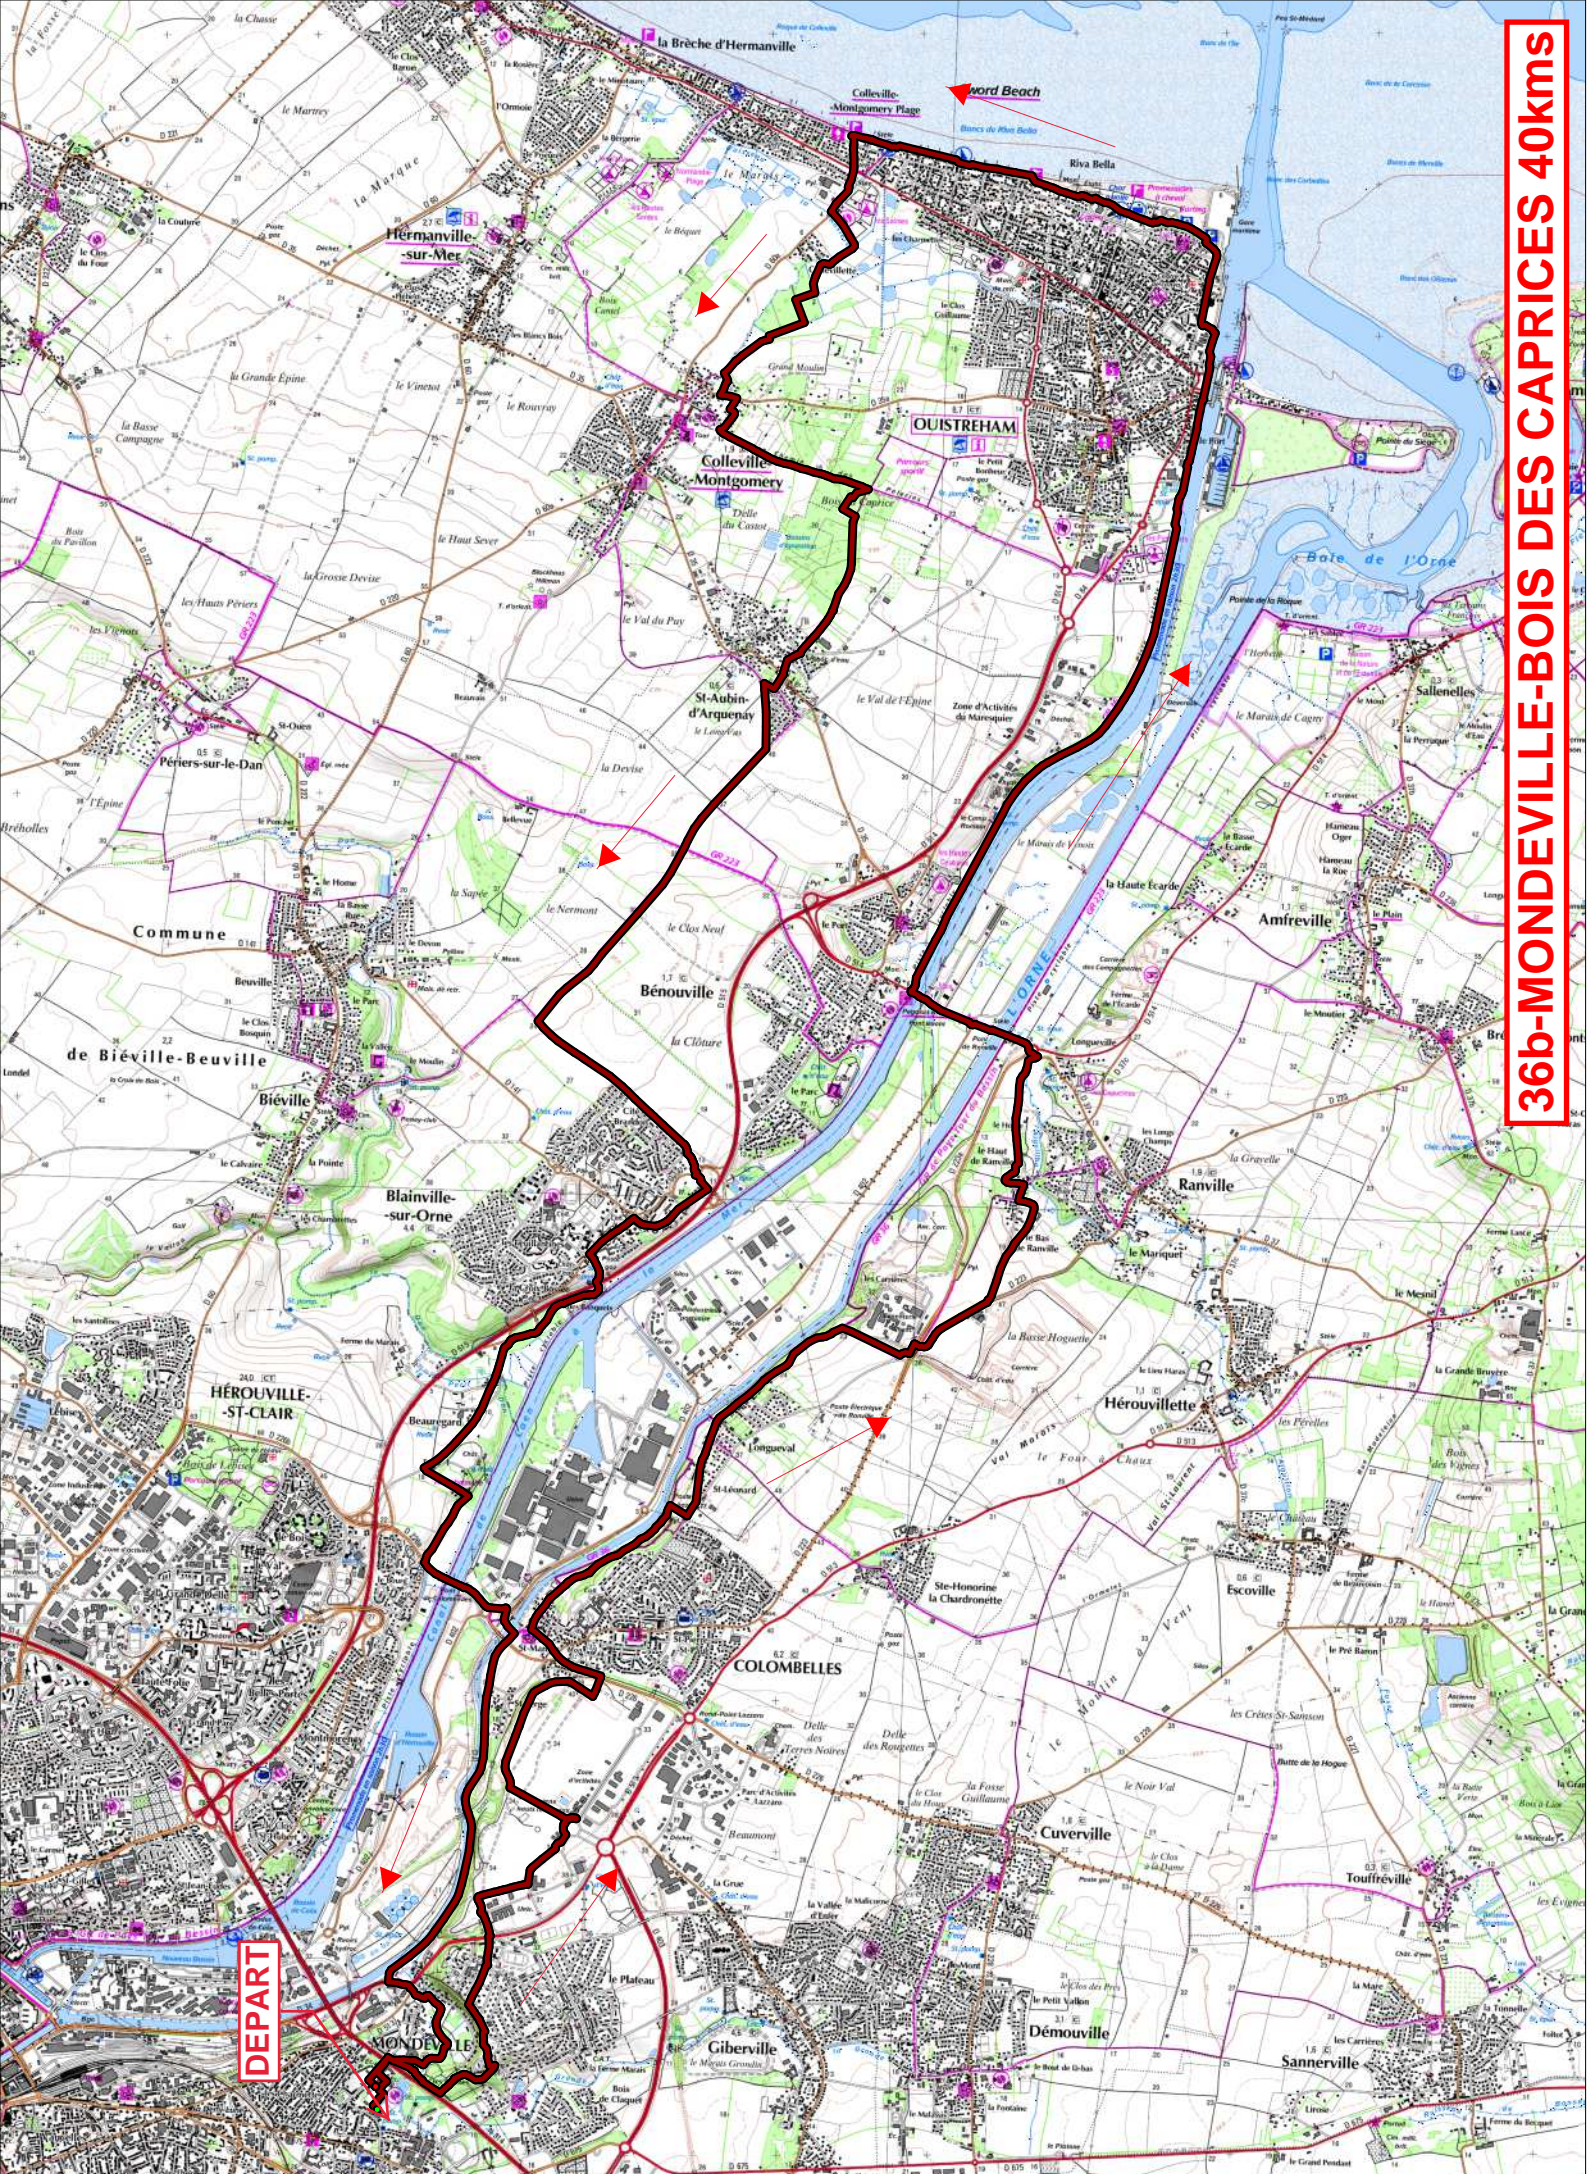

36b-MONDEVILLE-BOIS DES CAPRICES 40kms

DEPART