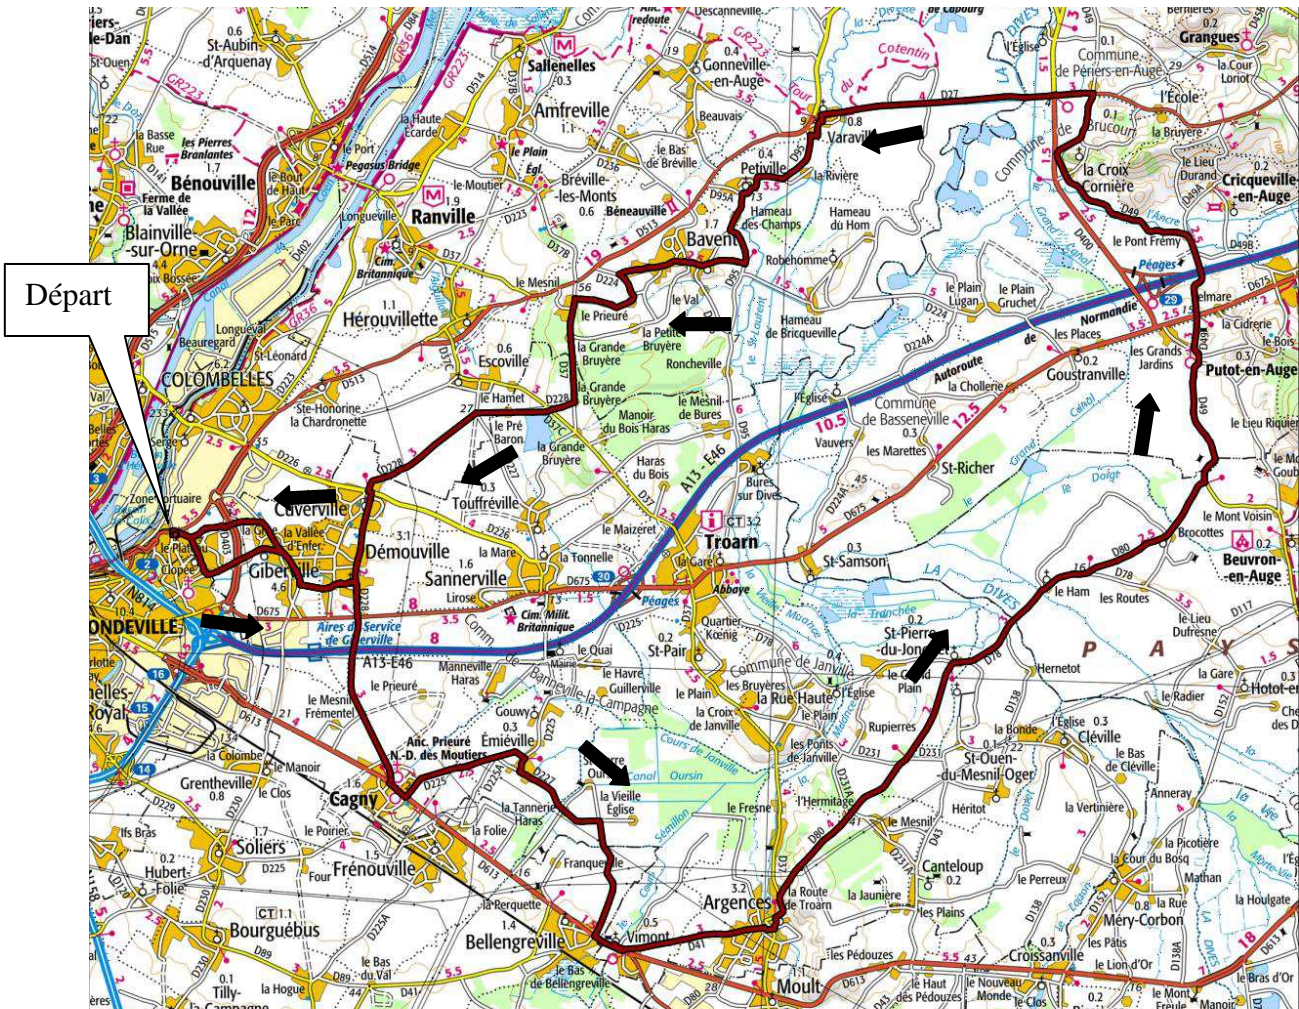

LE PAYS DE PUTOT EN AUBE

B80

MONDEVILLE
GIBERVILLE
DEMOUVILLE
CAGNY
EMIEVILLE
BELLENGREVILLE
ARGENCES
SAINT PIERRE DU JONQUET
BROCOTTES
PUTOT EN AUGE
BRUCOURT
VARAVILLE
PETIVILLE
BAVENT (2ème route)
CUVERVILLE
MONDEVILLE

62 Km