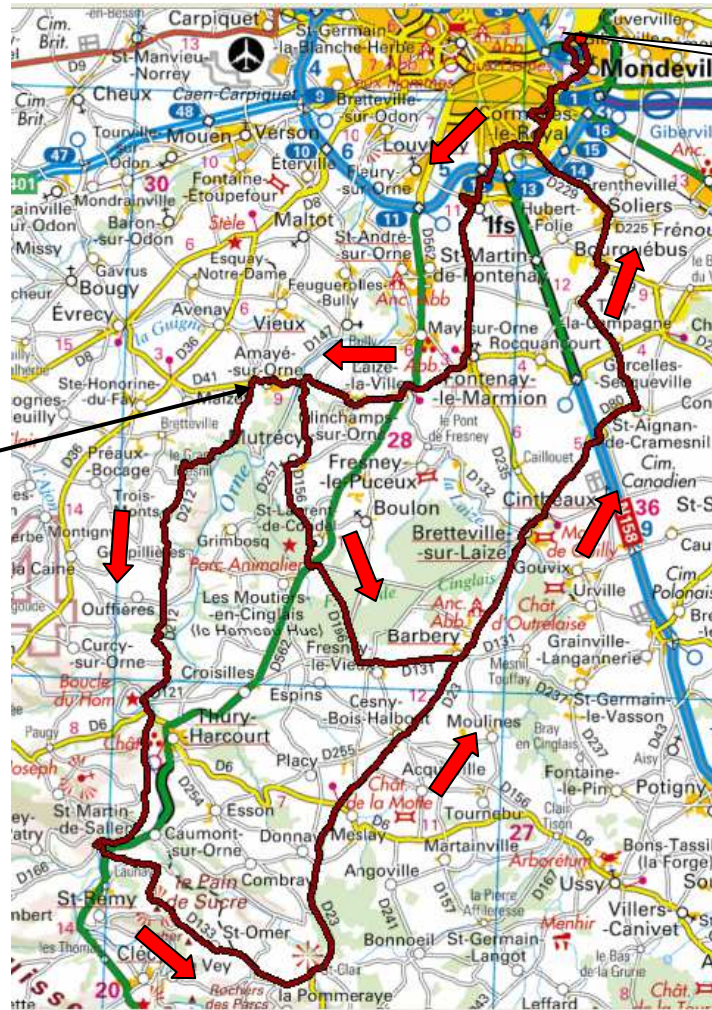

LA SUISSE NORMANDE PAR St OMER

C4

Départ

90 > Tout droit
61 > G

90 Km ^^^

MONDEVILLE Plateau
CORMELLES
IFS
FONTENAY le MARMION > G (D41)
LAIZE la VILLE > G+D (D41)
CLINCHAMPS / ORNE
PONT du COUDRAY > Tout droit (D41)
AMAYE / ORNE > G (D212)
TROIS MONTS
GOUPILLIERES
NEUMER
THURY HARCOURT > D166
PONT de la MOUSSE > G (D133)
St OMER
St CLAIR > G (D23)
CESNY BOIS H. > Tout droit (D23)
BARBERY
BRETTEVILLE / LAIZE > Tout droit (D23)
St AIGNAN de CRAMESNIL > G
GARCELLES SECQUEVILLE
TILLY la CAMPAGNE > D
BOUGUEBUS
SOLIERS
CORMELLES
MONDEVILLE Plateau

61 Km ^

PONT du COUDRAY > G (D132)
MUTRECY
St LAURENT de CONDEL > D
Traverser D562
D 156 > D
FRESNEY le VIEUX > G (D131)