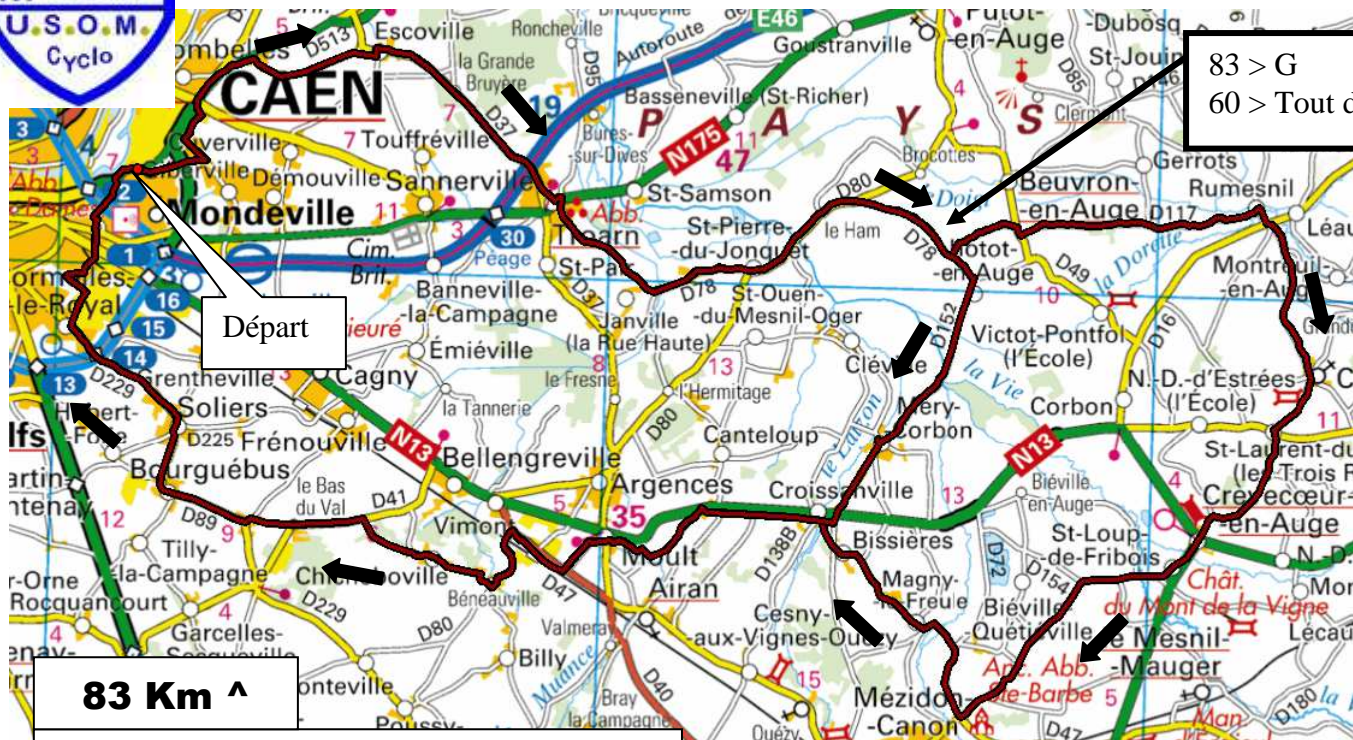

CAMBREMER ET LA ROUTE DES DILIGENCES

D6

83 > G
60 > Tout droit

Départ

83 Km ^

- MONDEVILLE Plateau
- LAZZARO
- St HONORINE la CHARDR.
- ESCOVILLE > D (D37)
- TROARN > G + D (D78)
- JANVILLE
- St PIERRE du JONQUET
- LE HAM
- D117 > G
- D49 > D + G (D117)
- RUMESNIL > D (D85)
- Traverser D16
- CAMBREMER > D101
- St LAURENT du MONT > D + G (D101)
- St PAIR du MONT
- CREVECOEUR > Tout droit (D101)
- St LOUP de FRIBOIS > D101
- MEZIDON > D (D72)
- LA BELLE EPINE > G
- MAGNY le FREULE
- BISSIERES > G (D138)
- CROISSANVILLE > G
- ROUTE des DILIGENCES
- MOULT
- D80 > G
- BENEAUVILLE
- CHICHEBOVILLE > Tout droit
- D41 > G
- LA HOGUE
- BOURGUEBUS
- SOLIERS
- CORMELLES
- MONDEVILLE Plateau

60 Km

D152 > D
HOTOT en AUGE
MERY CORBON > D + G (D152)
Traverser N13 (Rond point)
+ 1^e à gauche