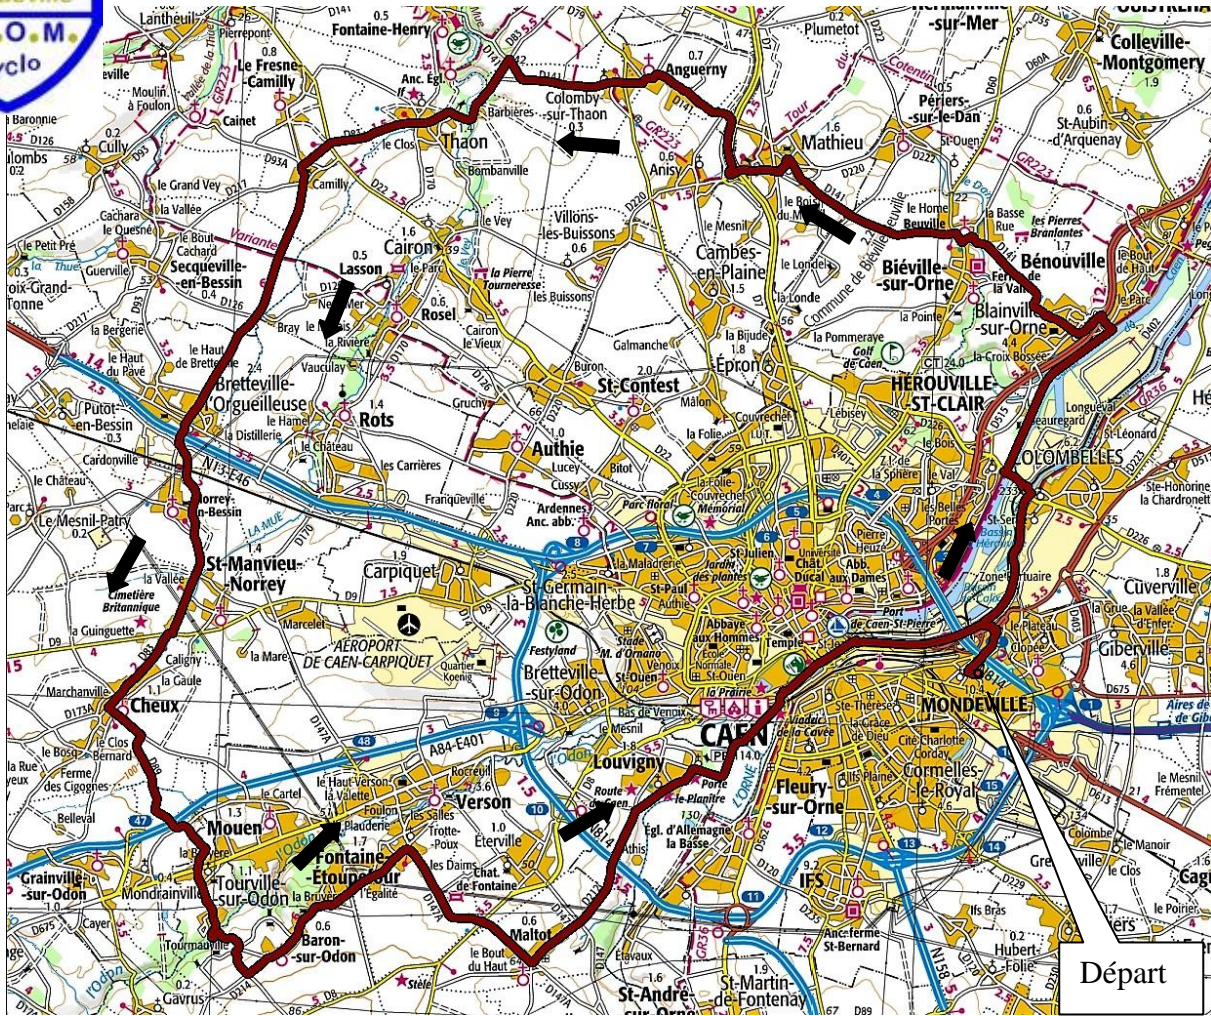

THAON CHEUX LOUVIGNY BLAINVILLE

A10

MONDEVILLE
COLOMBELLES
CHEMIN DE HALAGE
BLAINVILLE
BIEVILLE
MATHIEU
ANGUERNY
THAON
CAMILLY
BRETTEVILLE L'ORGUEILLEUSE
NORREY EN BESSIN
SAINT MANVIEU NORREY
CHEUX
TOURVILLE SUR ODON
BARON SUR ODON
FONTAINE ETOUPEFOUR
MALTOT
LOUVIGNY
CAEN
MONDEVILLE

63Kms