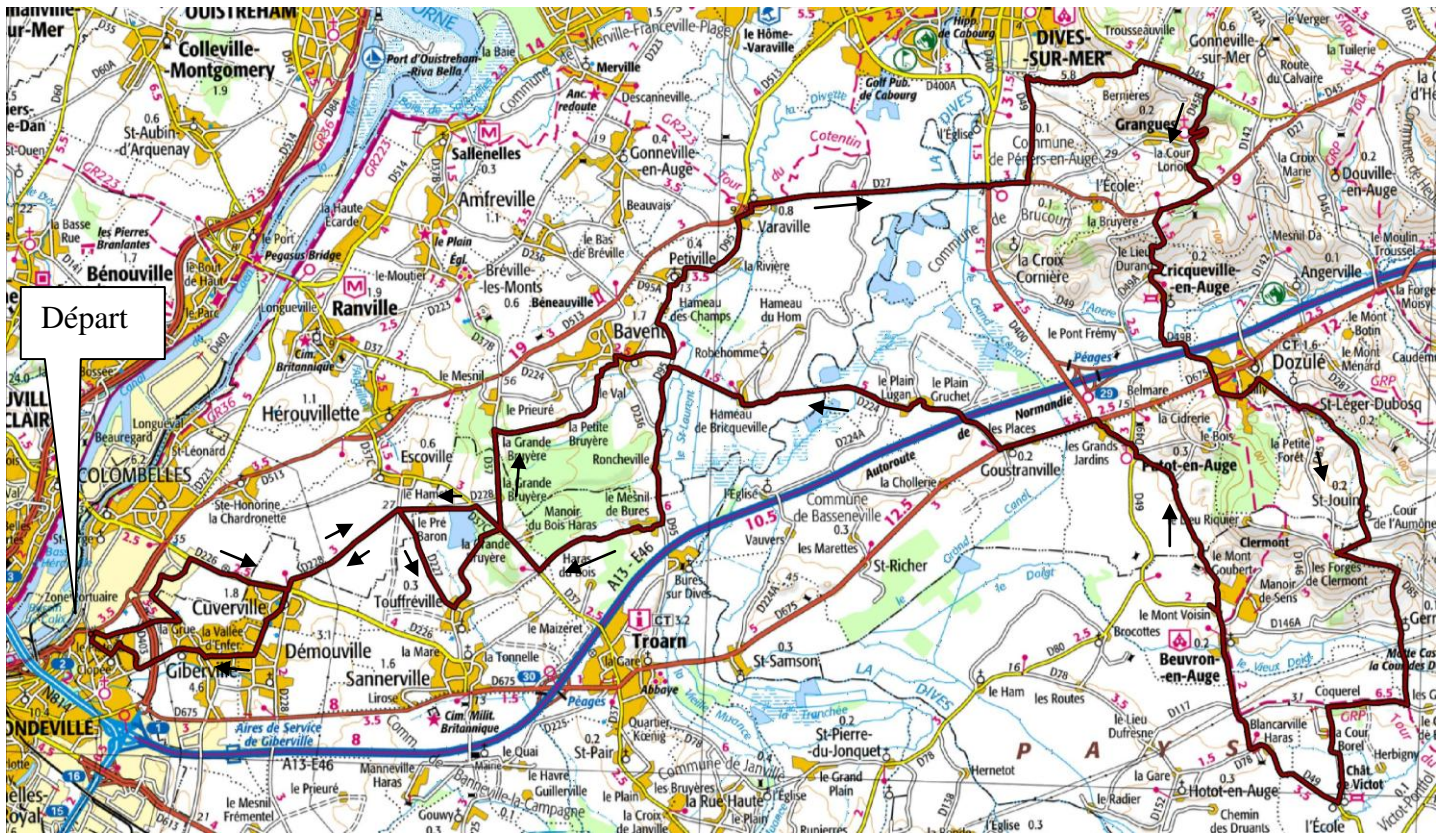

D40

LE CHATEAU DE VICTOT PAR GRANGUES

MONDEVILLE
COLOMBELLES / ZAC LAZZARO
droite **CUVERVILLE-**
gauche **D228 VERS BREVILLE**
droite **D227 vers TOUFFREVILLE**
gauche **RU EDE LA BUTTE VERTE -GRANDE BRUYERE**
gauche **D37-**
droite **CHEMIN BOURGE NEUF vers BAVENT**
PETIVILLE-VARAVILLE
droite **D37-**
gauche **D49 droite CHEMIN DE BERNIERES**
droite **D45- droite D45b GRANGUES**
droite **D27 - gauche D449b**
D85 SAZINT JOUIN - GERROTS - droite D117
droite **D49**
BEAUVRON -
D49-PUTOT-gauche **D675**
GOUSTRANVILLE droite D224
gauche **D95-droite CHEMIN**
droite **D37 - gauche D228**
CUVERVIOLE - DEMOUVILLE-GIBERVILLE -
MONDEVILLE

83Kms