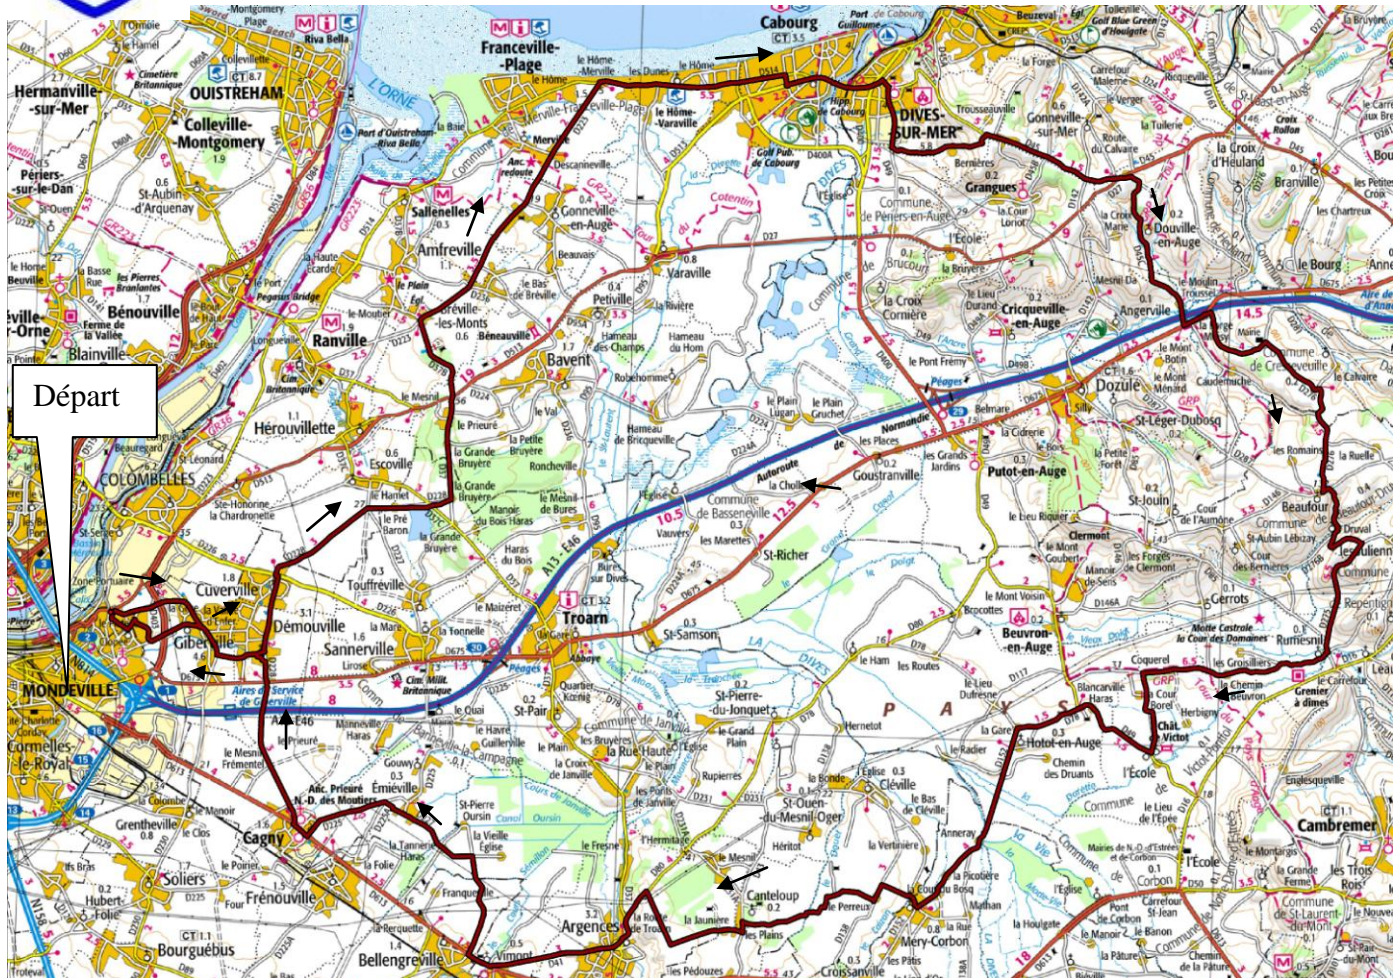

RUMESNIL PAR LA MAISON BLANCHE

MONDEVILLE - GIBERVILLE - DEMOUVILLE
gauche CUVERVILLE - D228 ESCOVILLE
gauche D37- BREVILLE LES MONTS
droite D223 -MERVILLE
droite -CABOURG -DIVES SUR MER
droite D49 - gauche CHEMEIN DE BERNIERES
droite D45-D45c
gauche D675- droite D276
BEAUFOR DUVAL gauche D146 - droite D276
droite D275 - D85 RUMESNIL
droite D117 - gauche vers VICTOT PONTFOL
droite D49 - tout droit D78
gauche - D152 MERY CORDON
droite - RUE DE LA FONTAINE D138a
gauche D138
droite CHEMIN - CANTELOUP
gauche D43 - droite ROUTE DE LA JAUNIERE
gauche D80 - ARGENCES - VIMONT
droite D227 - gauche D227
EMIEVILLE-gauche D225 - CAGNY
droite - droite -D228
DEMOUVILLE - GIBERVILLE - MONDEVILLE

87 Kms