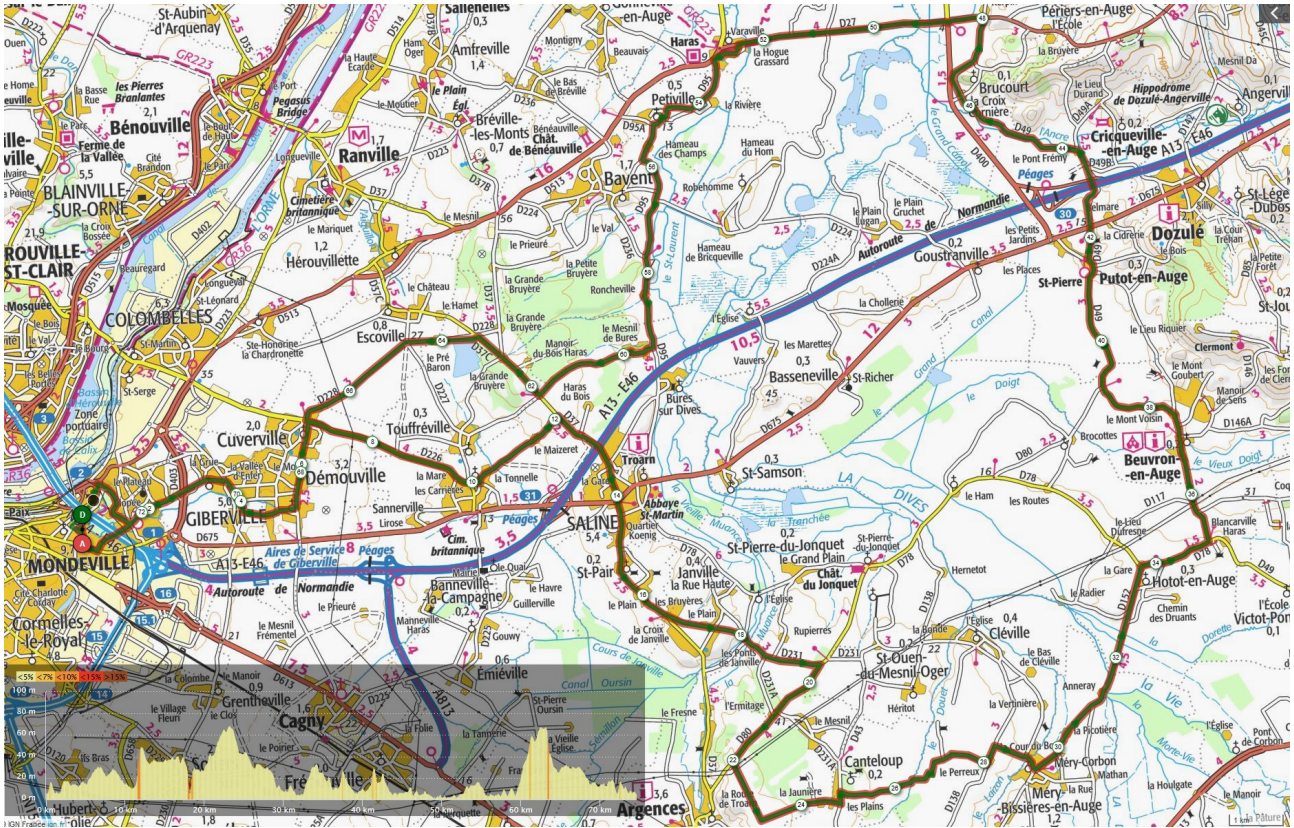

USOM B40 NEW 75 km

- Rue Briere
- Giberville, D mouville, Cuverville
- Sannerville 2 eme G
- D37 Droite
- Troarn
- Saint Pair G D231
- G D80 direction Argences
- 2eme Gauches direction Canteloup
- Mery Corbon
- Hotot en Auge
- Beuvron
- Putot en Auge
- Brucourt
- Varaville
- Petitville
- Mesnil de bures
- D37 Droite
- Cuverville Demouville Giberville
- Mondeville par les roches